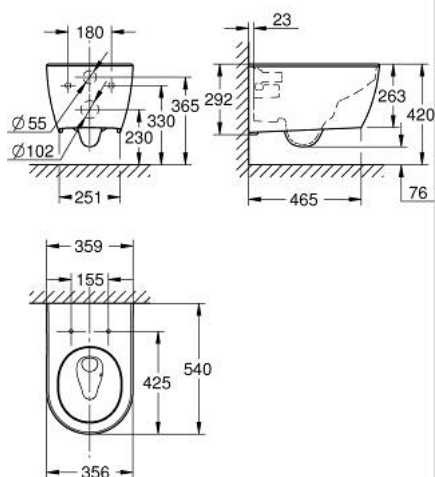

10 553 5SH 00 ESSENCE FALI FÜGGESZTÉSŰ WC

TERMÉKLEÍRÁS

- Szín: Alpin fehér
- falsík mögötti öblítőtartályhoz
- vízszintes kimenet
- GROHE Triple Vortex öblítő technológia
- mély öblítéses
- perem nélküli
- 1. osztályú, teljes öblítésű, 5 l, az EN997 szabvány szerint
- 3 literes öblítés kis öblítéshez
- 6 literes öblítés teljes öblítéshez
- rögzítőkészlettel együtt
- szaniter kerámia
- rejtett rögzítés
- GROHE HyperClean antibakteriális bevonat
- GROHE AquaCeramic tapadásmentes bevonat
- kompatibilis a 39 557 001 cikkszámú ülőkével és fedéllel (lágyan záródó)