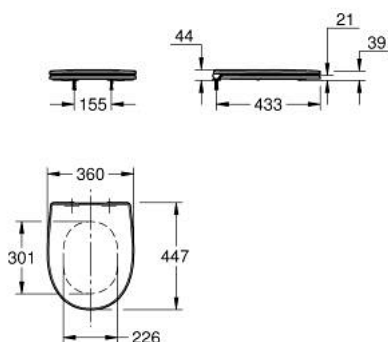

11 294 6SH 00 **BAU CERAMIC WC-ÜLŐKE, LECSAPÓDÁSGÁTLÓVAL, SLIM**

TERMÉKLEÍRÁS

- Szín: Alpin fehér
- fedéllel
- slim dizájn
- gyorskioldó funkció
- levehető
- anyaga: Duroplast
- rögzítőkészlettel együtt
- rozsdamentes acél zsanérok
- könnyű rögzítés felülről
- súly teherbírás 150 kg
- kompatibilis a Bau Ceramic 112 948 SH00 wc-kagylóval