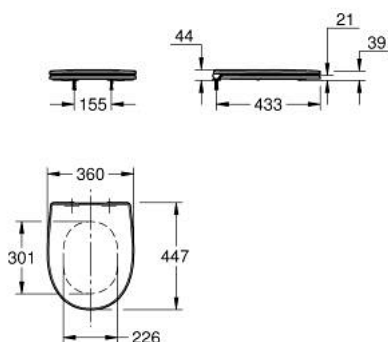

11 294 7SH 00 **BAU CERAMIC WC-ÜLŐKE SLIM**

TERMÉKLEÍRÁS

- Szín: Alpin fehér
- fedéllel
- slim dizájn
- gyorskioldó funkció
- levehető
- anyaga: Duroplast
- rögzítőkészlettel együtt
- rozsdamentes acél zsanérok
- könnyű rögzítés felülről
- súly teherbírás 150 kg
- kompatibilis a Bau Ceramic 112 948 SH00 wc-kagylóval