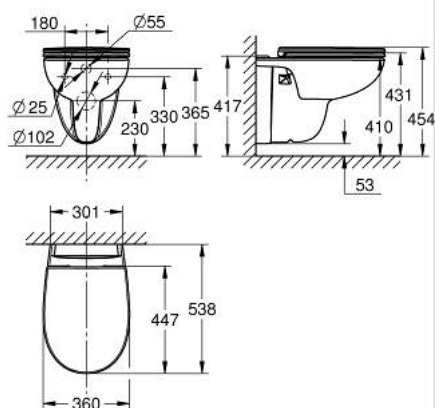

## 11 294 9SH 00 **BAU CERAMIC FALI FÜGGESZTÉSŰ WC SZETT**

### TERMÉKLEÍRÁS

- Szín: Alpin fehér
- az alábbiakból áll:
  - Bau Ceramic fali WC (112 948 SH00)
  - falsík mögötti öblítőtartályhoz
  - vízszintes kimenet
  - perem nélküli
  - 1. osztályú, teljes öblítésű, 6 literes, az EN997 szabvány szerint
  - 3 literes öblítés kis öblítéshez
  - szaniter kerámia
  - Bau kerámia WC-ülőke (112 946 SH00)
  - lecsapódásgátlós
  - gyorskioldó funkció
  - levehető
  - anyaga: Duroplast
  - rögzítőkészlettel együtt