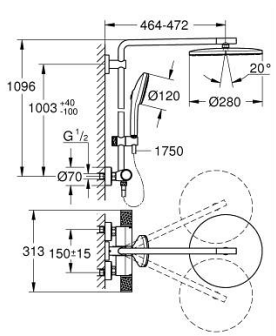

11 427 100 00 EUPHORIA SYSTEM 280 ZUHANYRENDSZER TERMOSZTÁTOS CSAPTELEPPEL, FALRA SZERELÉSHEZ

TERMÉKLEÍRÁS (1/2)

- Szín: króm
- az alábbiakból áll:
 - vízszintesen 45°-ban elfordítható, 450 mm-es zuhanykar
 - falon kívüli termosztát Aquadimmerrel
 - lehetővé teszi a vízkimenetek közti váltást
 - head shower Euphoria 280 with DripStop (114 289)
 - metal shower face
 - zuhany sugár: Rain
 - maximális átfolyási mennyiség (3 bar-on): 7,5 l/perc
 - gömbcsuklóval, forgási szög ± 10°
 - Euphoria 120 kézizuhany AquaBooster technológiával (134 883)
 - sugárfajták: Rain, Jet, Booster
 - maximális áramlási sebesség (3 bar nyomáson): 5,3 l/perc
 - magasságában állítható kézizuhany tartó
 - shower hose Silverflex 1750 mm, 1/2" x 1/2" (114 476)
 - maximum flow rate system (at 3 bar): 7.5 l/min
 - minimális átfolyás 5 liter/perc
 - GROHE EcoJoy technológia a kisebb vízfogyasztás érdekében
 - GROHE TurboStat táglótestes termoelem
 - GROHE CoolTouch - nincs forrázásvesztély
 - GROHE SafeStop fogantyú 38°C-nál biztonsági retesszel
 - GROHE SafeStop Plus opcionális hőmérséklet maximalizáló 43°C-nál (csomagolásban)
 - GROHE ProGrip Metal bordázott felülettel
 - GROHE Aquadimmer Shower - select the shower and set flow with one turn
 - GROHE DreamSpray tökéletes zuhany sugár
 - GROHE AquaBooster – fokozott sugárteljesítmény intenzívebb vízáramlással
 - GROHE SmartSwitch – egyszerűen forgassa el a tárcsát, hogy élvezhesse a kívánt vízsórás lehetőségét
 - GROHE SpeedClean vízkőmentesítő fúvókákkal
 - Flexible Installation - (állítható felső konzol a meglévő furatokhoz)

Pure Freude
an Wasser

11 427 100 00 EUPHORIA SYSTEM 280 ZUHANYRENDSZER TERMOSZTÁTOS CSAPTELEPPEL, FALRA SZERELÉSHEZ

TERMÉKLEÍRÁS (2/2)

- Inner WaterGuide - belső szigetelés a felület
- TwistStop csavarodásmentes zuhanygégecső
- GROHE LongLife felületkezelés
- átfolyó rendszerű vízmelegítővel is használható (min. 18 kW/h)
- opcionális kényelem: GROHE EasyReach polcelem (26 362), külön rendelhető
- professional verzió