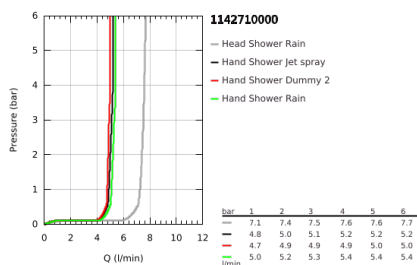

11 427 100 00 EUPHORIA SYSTEM 280 ZUHANYRENDSZER TERMOSZTÁTOS CSAPTELEPPEL, FALRA SZERELÉSHEZ

TERMÉKLEÍRÁS (1/2)

- Szín: króm
- az alábbiakból áll:
 - vízszintesen 45°-ban elfordítható, 450 mm-es zuhanykar
 - falon kívüli termosztát Aquadimmerrel
 - lehetővé teszi a vízkimenetek közti váltást
 - head shower Euphoria 280 with DripStop (114 289)
 - metal shower face
 - zuhany sugár: Rain
 - maximális átfolyási mennyiség (3 bar-on): 7,5 l/perc
 - gömbcsuklóval, forgási szög ± 10°
 - Euphoria 120 kézizuhany AquaBooster technológiával (134 883)
 - sugárfajták: Rain, Jet, Booster
 - maximális áramlási sebesség (3 bar nyomáson): 5,3 l/perc
 - magasságában állítható kézizuhany tartó
 - shower hose Silverflex 1750 mm, 1/2" x 1/2" (114 476)
 - maximum flow rate system (at 3 bar): 7.5 l/min
 - minimális átfolyás 5 liter/perc
 - GROHE EcoJoy technológia a kisebb vízfogyasztás érdekében
 - GROHE TurboStat táglótestes termoelem
 - GROHE CoolTouch - nincs forrázásvesztély
 - GROHE SafeStop fogantyú 38°C-nál biztonsági retesszel
 - GROHE SafeStop Plus opcionális hőmérséklet maximalizáló 43°C-nál (csomagolásban)
 - GROHE ProGrip Metal bordázott felülettel
 - GROHE Aquadimmer Shower - select the shower and set flow with one turn
 - GROHE DreamSpray tökéletes zuhany sugár
 - GROHE AquaBooster – fokozott sugárteljesítmény intenzívebb vízáramlással
 - GROHE SmartSwitch – egyszerűen forgassa el a tárcsát, hogy élvezhesse a kívánt vízsórás lehetőségét
 - GROHE SpeedClean vízkőmentesítő fúvókákkal
 - Flexible Installation - (állítható felső konzol a meglévő furatokhoz)

Pure Freude
an Wasser

11 427 100 00 EUPHORIA SYSTEM 280 ZUHANYRENDSZER TERMOSZTÁTOS CSAPTELEPPEL, FALRA SZERELÉSHEZ

TERMÉKLEÍRÁS (2/2)

- Inner WaterGuide - belső szigetelés a felület
- TwistStop csavarodásmentes zuhanygégecső
- GROHE LongLife felületkezelés
- átfolyó rendszerű vízmelegítővel is használható (min. 18 kW/h)
- opcionális kényelem: GROHE EasyReach polcelem (26 362), külön rendelhető
- professional verzió