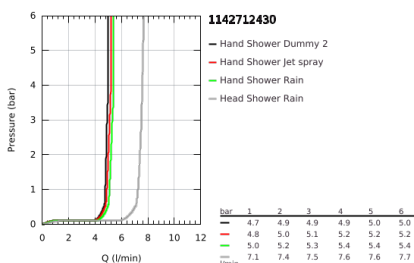

11 427 124 30 EUPHORIA SYSTEM 280 ZUHANYRENDSZER TERMOSZTÁTOS CSAPTELEPPEL, FALRA SZERELÉSHEZ

TERMÉKLEÍRÁS (1/2)

- Szín: matte black
- az alábbiakból áll:
 - vízszintesen 45°-ban elfordítható, 450 mm-es zuhanykar
 - falon kívüli termosztát Aquadimmerrel
 - lehetővé teszi a vízkimenetek közti váltást
 - head shower Euphoria 280 with DripStop
 - metal shower face
 - zuhany sugár: Rain
 - maximális átfolyási mennyiség (3 bar-on): 7,5 l/perc
 - gömbcsuklóval, forgási szög ± 10°
 - Euphoria 120 kézizuhany AquaBooster technológiával (134 883)
 - sugárfajták: Rain, Jet, Booster
 - maximális áramlási sebesség (3 bar nyomáson): 5,3 l/perc
 - magasságában állítható kézizuhany tartó
 - Silverflex zuhanygégecső 1750 mm 1/2" x 1/2" (28 388 000)
 - maximum flow rate system (at 3 bar): 7.5 l/min
 - minimális átfolyás 5 liter/perc
 - GROHE EcoJoy technológia a kisebb vízfogyasztás érdekében
 - GROHE TurboStat táglótestes termoelem
 - GROHE CoolTouch - nincs forrázásvesztély
 - GROHE SafeStop fogantyú 38°C-nál biztonsági retesszel
 - GROHE SafeStop Plus opcionális hőmérséklet maximalizáló 43°C-nál (csomagolásban)
 - GROHE ProGrip Metal bordázott felülettel
 - GROHE Aquadimmer Shower - select the shower and set flow with one turn
 - GROHE DreamSpray tökéletes zuhany sugár
 - GROHE AquaBooster – fokozott sugárteljesítmény intenzívebb vízáramlással
 - GROHE SmartSwitch – egyszerűen forgassa el a tárcsát, hogy élvezhesse a kívánt vízsórás lehetőséget
 - GROHE SpeedClean vízkőmentesítő fúvókákkal
 - Flexible Installation - (állítható felső konzol a meglévő furatokhoz)

Pure Freude
an Wasser

11 427 124 30 EUPHORIA SYSTEM 280 ZUHANYRENDSZER TERMOSZTÁTOS CSAPTELEPPEL, FALRA SZERELÉSHEZ

TERMÉKLEÍRÁS (2/2)

- Inner WaterGuide - belső szigetelés a felület
- TwistStop csavarodásmentes zuhanygégecső
- átfolyó rendszerű vízmelegítővel is használható (min. 18 kW/h)
- professional verzió