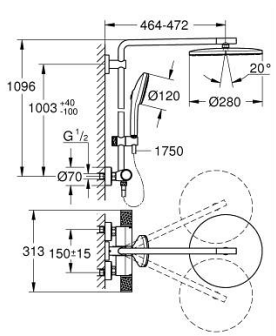

11 427 124 30 EUPHORIA SYSTEM 280 ZUHANYRENDSZER TERMOSZTÁTOS CSAPTELEPPEL, FALRA SZERELÉSHEZ

TERMÉKLEÍRÁS (1/2)

- Szín: matte black
- az alábbiakból áll:
 - vízszintesen 45°-ban elfordítható, 450 mm-es zuhanykar
 - falon kívüli termosztát Aquadimmerrel
 - lehetővé teszi a vízkimenetek közti váltást
 - head shower Euphoria 280 with DripStop
 - metal shower face
 - zuhany sugár: Rain
 - maximális átfolyási mennyiség (3 bar-on): 7,5 l/perc
 - gömbcsuklóval, forgási szög ± 10°
 - Euphoria 120 kézizuhany AquaBooster technológiával (134 883)
 - sugárfajták: Rain, Jet, Booster
 - maximális áramlási sebesség (3 bar nyomáson): 5,3 l/perc
 - magasságában állítható kézizuhany tartó
 - Silverflex zuhanygégecső 1750 mm 1/2" x 1/2" (28 388 000)
 - maximum flow rate system (at 3 bar): 7.5 l/min
 - minimális átfolyás 5 liter/perc
 - GROHE EcoJoy technológia a kisebb vízfogyasztás érdekében
 - GROHE TurboStat táglótestes termoelem
 - GROHE CoolTouch - nincs forrázásvesztély
 - GROHE SafeStop fogantyú 38°C-nál biztonsági retesszel
 - GROHE SafeStop Plus opcionális hőmérséklet maximalizáló 43°C-nál (csomagolásban)
 - GROHE ProGrip Metal bordázott felülettel
 - GROHE Aquadimmer Shower - select the shower and set flow with one turn
 - GROHE DreamSpray tökéletes zuhany sugár
 - GROHE AquaBooster – fokozott sugárteljesítmény intenzívebb vízáramlással
 - GROHE SmartSwitch – egyszerűen forgassa el a tárcsát, hogy élvezhesse a kívánt vízsórás lehetőséget
 - GROHE SpeedClean vízkőmentesítő fúvókákkal
 - Flexible Installation - (állítható felső konzol a meglévő furatokhoz)

Pure Freude
an Wasser

11 427 124 30 EUPHORIA SYSTEM 280 ZUHANYRENDSZER TERMOSZTÁTOS CSAPTELEPPEL, FALRA SZERELÉSHEZ

TERMÉKLEÍRÁS (2/2)

- Inner WaterGuide - belső szigetelés a felület
- TwistStop csavarodásmentes zuhanygégecső
- átfolyó rendszerű vízmelegítővel is használható (min. 18 kW/h)
- professional verzió