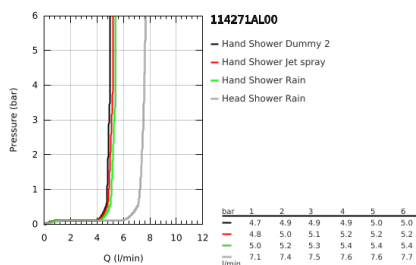

11 427 1AL 00 EUPHORIA SYSTEM 280 ZUHANYRENDSZER TERMOSZTÁTOS CSAPTELEPPEL, FALRA SZERELÉSHEZ

TERMÉKLEÍRÁS (1/2)

- Szín: Brushed Hard Graphite
- az alábbiakból áll:
 - vízszintesen 45°-ban elfordítható, 450 mm-es zuhanykar
 - falon kívüli termosztát Aquadimmerrel
 - lehetővé teszi a vízkimenetek közti váltást
 - head shower Euphoria 280 with DripStop
 - metal shower face
 - zuhany sugár: Rain
- maximális átfolyási mennyiség (3 bar-on): 7,5 l/perc
- gömbcsuklóval, forgási szög ± 10°
- Euphoria 120 kézizuhany AquaBooster technológiával (134 883)
- sugárfajták: Rain, Jet, Booster
- maximális áramlási sebesség (3 bar nyomáson): 5,3 l/perc
- magasságában állítható kézizuhany tartó
- Silverflex zuhanygégecső 1750 mm 1/2" x 1/2" (28 388 000)
- maximum flow rate system (at 3 bar): 7.5 l/min
- minimális átfolyás 5 liter/perc
- GROHE EcoJoy technológia a kisebb vízfogyasztás érdekében
- GROHE TurboStat táglótestes termoelem
- GROHE CoolTouch - nincs forrázásvesztély
- GROHE SafeStop fogantyú 38°C-nál biztonsági retesszel
- GROHE SafeStop Plus opcionális hőmérséklet maximalizáló 43°C-nál (csomagolásban)
- GROHE ProGrip Metal bordázott felülettel
- GROHE Aquadimmer Shower - select the shower and set flow with one turn
- GROHE DreamSpray tökéletes zuhany sugár
- GROHE AquaBooster – fokozott sugárteljesítmény intenzívebb vízáramlással
- GROHE SmartSwitch – egyszerűen forgassa el a tárcsát, hogy élvezhesse a kívánt vízsórás lehetőségét
- GROHE SpeedClean vízkőmentesítő fúvókákkal
- Flexible Installation - (állítható felső konzol a meglévő furatokhoz)

Pure Freude
an Wasser

11 427 1AL 00 EUPHORIA SYSTEM 280 ZUHANYRENDSZER TERMOSZTÁTOS CSAPTELEPPEL, FALRA SZERELÉSHEZ

TERMÉKLEÍRÁS (2/2)

- Inner WaterGuide - belső szigetelés a felület
- TwistStop csavarodásmentes zuhanygégecső
- GROHE LongLife felületkezelés
- átfolyó rendszerű vízmelegítővel is használható (min. 18 kW/h)
- opcionális kényelem: GROHE EasyReach polcelem (26 362), külön rendelhető
- professional verzió