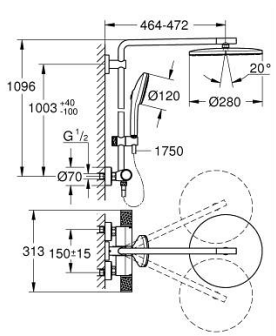

11 427 1AL 00 EUPHORIA SYSTEM 280 ZUHANYRENDSZER TERMOSZTÁTOS CSAPTELEPPEL, FALRA SZERELÉSHEZ

TERMÉKLEÍRÁS (1/2)

- Szín: Brushed Hard Graphite
- az alábbiakból áll:
 - vízszintesen 45°-ban elfordítható, 450 mm-es zuhanykar
 - falon kívüli termosztát Aquadimmerrel
 - lehetővé teszi a vízkimenetek közti váltást
 - head shower Euphoria 280 with DripStop
 - metal shower face
 - zuhany sugár: Rain
- maximális átfolyási mennyiség (3 bar-on): 7,5 l/perc
- gömbcsuklóval, forgási szög ± 10°
- Euphoria 120 kézizuhany AquaBooster technológiával (134 883)
- sugárfajták: Rain, Jet, Booster
- maximális áramlási sebesség (3 bar nyomáson): 5,3 l/perc
- magasságában állítható kézizuhany tartó
- Silverflex zuhanygégecső 1750 mm 1/2" x 1/2" (28 388 000)
- maximum flow rate system (at 3 bar): 7.5 l/min
- minimális átfolyás 5 liter/perc
- GROHE EcoJoy technológia a kisebb vízfogyasztás érdekében
- GROHE TurboStat táglótestes termoelem
- GROHE CoolTouch - nincs forrázásvesztély
- GROHE SafeStop fogantyú 38°C-nál biztonsági retesszel
- GROHE SafeStop Plus opcionális hőmérséklet maximalizáló 43°C-nál (csomagolásban)
- GROHE ProGrip Metal bordázott felülettel
- GROHE Aquadimmer Shower - select the shower and set flow with one turn
- GROHE DreamSpray tökéletes zuhany sugár
- GROHE AquaBooster – fokozott sugárteljesítmény intenzívebb vízáramlással
- GROHE SmartSwitch – egyszerűen forgassa el a tárcsát, hogy élvezhesse a kívánt vízsórás lehetőségét
- GROHE SpeedClean vízkőmentesítő fúvókákkal
- Flexible Installation - (állítható felső konzol a meglévő furatokhoz)

Pure Freude
an Wasser

11 427 1AL 00 EUPHORIA SYSTEM 280 ZUHANYRENDSZER TERMOSZTÁTOS CSAPTELEPPEL, FALRA SZERELÉSHEZ

TERMÉKLEÍRÁS (2/2)

- Inner WaterGuide - belső szigetelés a felület
- TwistStop csavarodásmentes zuhanygégecső
- GROHE LongLife felületkezelés
- átfolyó rendszerű vízmelegítővel is használható (min. 18 kW/h)
- opcionális kényelem: GROHE EasyReach polcelem (26 362), külön rendelhető
- professional verzió