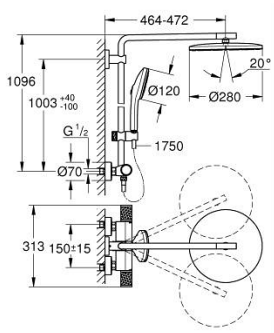

### TERMÉKLEÍRÁS (1/2)

- Szín: SuperSteel
- az alábbiakból áll:
  - vízszintesen 45°-ban elfordítható, 450 mm-es zuhanykar
  - falon kívüli termosztát Aquadimmerrel
  - lehetővé teszi a vízkimenetek közti váltást
  - head shower Euphoria 280 with DripStop
  - metal shower face
  - zuhany sugár: Rain
  - maximális átfolyási mennyiség (3 bar-on): 7,5 l/perc
  - gömbcsuklóval, forgási szög  $\pm 10^\circ$
  - Euphoria 120 kézizuhany AquaBooster technológiával (134 883)
  - sugárfajták: Rain, Jet, Booster
  - maximális áramlási sebesség (3 bar nyomáson): 5,3 l/perc
  - magasságában állítható kézizuhany tartó
  - Silverflex zuhanygégecső 1750 mm 1/2" x 1/2" (28 388 000)
  - maximum flow rate system (at 3 bar): 7.5 l/min
  - minimális átfolyás 5 liter/perc
  - GROHE EcoJoy technológia a kisebb vízfogyasztás érdekében
  - GROHE TurboStat táglótestes termoelem
  - GROHE CoolTouch - nincs forrázásvesztély
  - GROHE SafeStop fogantyú 38°C-nál biztonsági retesszel
  - GROHE SafeStop Plus opcionális hőmérséklet maximalizáló 43°C-nál (csomagolásban)
  - GROHE ProGrip Metal bordázott felülettel
  - GROHE Aquadimmer Shower - select the shower and set flow with one turn
  - GROHE DreamSpray tökéletes zuhany sugár
  - GROHE AquaBooster – fokozott sugárteljesítmény intenzívebb vízáramlással
  - GROHE SmartSwitch – egyszerűen forgassa el a tárcsát, hogy élvezhesse a kívánt vízsórás lehetőségét
  - GROHE SpeedClean vízkőmentesítő fúvókákkal
  - Flexible Installation - (állítható felső konzol a meglévő furatokhoz)