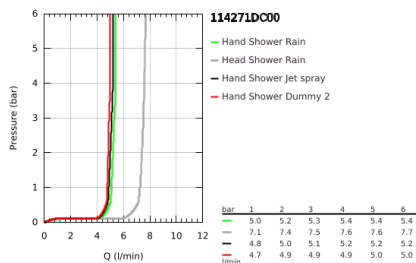

### TERMÉKLEÍRÁS (1/2)

- Szín: SuperSteel
- az alábbiakból áll:
  - vízszintesen 45°-ban elfordítható, 450 mm-es zuhanykar
  - falon kívüli termosztát Aquadimmerrel
  - lehetővé teszi a vízkimenetek közti váltást
  - head shower Euphoria 280 with DripStop
  - metal shower face
  - zuhany sugár: Rain
  - maximális átfolyási mennyiség (3 bar-on): 7,5 l/perc
  - gömbcsuklóval, forgási szög  $\pm 10^\circ$
  - Euphoria 120 kézizuhany AquaBooster technológiával (134 883)
  - sugárfajták: Rain, Jet, Booster
  - maximális áramlási sebesség (3 bar nyomáson): 5,3 l/perc
  - magasságában állítható kézizuhany tartó
  - Silverflex zuhanygégecső 1750 mm 1/2" x 1/2" (28 388 000)
  - maximum flow rate system (at 3 bar): 7.5 l/min
  - minimális átfolyás 5 liter/perc
  - GROHE EcoJoy technológia a kisebb vízfogyasztás érdekében
  - GROHE TurboStat táglótestes termoelem
  - GROHE CoolTouch - nincs forrázásvesztély
  - GROHE SafeStop fogantyú 38°C-nál biztonsági retesszel
  - GROHE SafeStop Plus opcionális hőmérséklet maximalizáló 43°C-nál (csomagolásban)
  - GROHE ProGrip Metal bordázott felülettel
  - GROHE Aquadimmer Shower - select the shower and set flow with one turn
  - GROHE DreamSpray tökéletes zuhany sugár
  - GROHE AquaBooster – fokozott sugárteljesítmény intenzívebb vízáramlással
  - GROHE SmartSwitch – egyszerűen forgassa el a tárcsát, hogy élvezhesse a kívánt vízsórás lehetőségét
  - GROHE SpeedClean vízkőmentesítő fúvókákkal
  - Flexible Installation - (állítható felső konzol a meglévő furatokhoz)