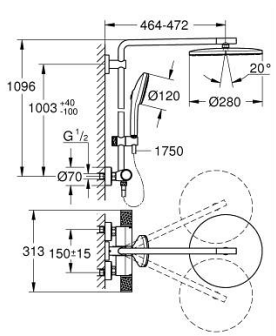

11 427 1DL 00 EUPHORIA SYSTEM 280 ZUHANYRENDSZER TERMOSZTÁTOS CSAPTELEPPEL, FALRA SZERELÉSHEZ

TERMÉKLEÍRÁS (1/2)

- Szín: Brushed Warm Sunset
- az alábbiakból áll:
 - vízszintesen 45°-ban elfordítható, 450 mm-es zuhanykar
 - falon kívüli termosztát Aquadimmerrel
 - lehetővé teszi a vízkimenetek közti váltást
 - head shower Euphoria 280 with DripStop
 - metal shower face
 - zuhany sugár: Rain
- maximális átfolyási mennyiség (3 bar-on): 7,5 l/perc
- gömbcsuklóval, forgási szög ± 10°
- Euphoria 120 kézizuhany AquaBooster technológiával (134 883)
- sugárfajták: Rain, Jet, Booster
- maximális áramlási sebesség (3 bar nyomáson): 5,3 l/perc
- magasságában állítható kézizuhany tartó
- Silverflex zuhanygégecső 1750 mm 1/2" x 1/2" (28 388 000)
- maximum flow rate system (at 3 bar): 7.5 l/min
- minimális átfolyás 5 liter/perc
- GROHE EcoJoy technológia a kisebb vízfogyasztás érdekében
- GROHE TurboStat táglótestes termoelem
- GROHE CoolTouch - nincs forrázásvesztély
- GROHE SafeStop fogantyú 38°C-nál biztonsági retesszel
- GROHE SafeStop Plus opcionális hőmérséklet maximalizáló 43°C-nál (csomagolásban)
- GROHE ProGrip Metal bordázott felülettel
- GROHE Aquadimmer Shower - select the shower and set flow with one turn
- GROHE DreamSpray tökéletes zuhany sugár
- GROHE AquaBooster – fokozott sugárteljesítmény intenzívebb vízáramlással
- GROHE SmartSwitch – egyszerűen forgassa el a tárcsát, hogy élvezhesse a kívánt vízsórás lehetőségét
- GROHE SpeedClean vízkőmentesítő fúvókákkal
- Flexible Installation - (állítható felső konzol a meglévő furatokhoz)

Pure Freude
an Wasser

11 427 1DL 00 EUPHORIA SYSTEM 280 ZUHANYRENDSZER TERMOSZTÁTOS CSAPTELEPPEL, FALRA SZERELÉSHEZ

TERMÉKLEÍRÁS (2/2)

- Inner WaterGuide - belső szigetelés a felület
- TwistStop csavarodásmentes zuhanygégecső
- GROHE LongLife felületkezelés
- átfolyó rendszerű vízmelegítővel is használható (min. 18 kW/h)
- opcionális kényelem: GROHE EasyReach polcelem (26 362), külön rendelhető
- professional verzió