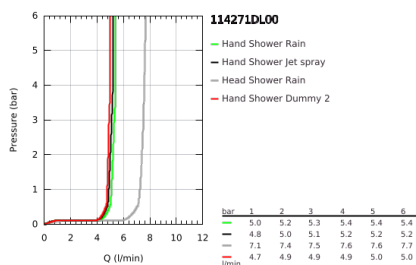

11 427 1DL 00 EUPHORIA SYSTEM 280 ZUHANYRENDSZER TERMOSZTÁTOS CSAPTELEPPEL, FALRA SZERELÉSHEZ

TERMÉKLEÍRÁS (1/2)

- Szín: Brushed Warm Sunset
- az alábbiakból áll:
 - vízszintesen 45°-ban elfordítható, 450 mm-es zuhanykar
 - falon kívüli termosztát Aquadimmerrel
 - lehetővé teszi a vízkimenetek közti váltást
 - head shower Euphoria 280 with DripStop
 - metal shower face
 - zuhany sugár: Rain
- maximális átfolyási mennyiség (3 bar-on): 7,5 l/perc
- gömbcsuklóval, forgási szög ± 10°
- Euphoria 120 kézizuhany AquaBooster technológiával (134 883)
- sugárfajták: Rain, Jet, Booster
- maximális áramlási sebesség (3 bar nyomáson): 5,3 l/perc
- magasságában állítható kézizuhany tartó
- Silverflex zuhanygégecső 1750 mm 1/2" x 1/2" (28 388 000)
- maximum flow rate system (at 3 bar): 7.5 l/min
- minimális átfolyás 5 liter/perc
- GROHE EcoJoy technológia a kisebb vízfogyasztás érdekében
- GROHE TurboStat táglótestes termoelem
- GROHE CoolTouch - nincs forrázásvesztély
- GROHE SafeStop fogantyú 38°C-nál biztonsági retesszel
- GROHE SafeStop Plus opcionális hőmérséklet maximalizáló 43°C-nál (csomagolásban)
- GROHE ProGrip Metal bordázott felülettel
- GROHE Aquadimmer Shower - select the shower and set flow with one turn
- GROHE DreamSpray tökéletes zuhany sugár
- GROHE AquaBooster – fokozott sugárteljesítmény intenzívebb vízáramlással
- GROHE SmartSwitch – egyszerűen forgassa el a tárcsát, hogy élvezhesse a kívánt vízsórás lehetőségét
- GROHE SpeedClean vízkőmentesítő fúvókákkal
- Flexible Installation - (állítható felső konzol a meglévő furatokhoz)

Pure Freude
an Wasser

11 427 1DL 00 EUPHORIA SYSTEM 280 ZUHANYRENDSZER TERMOSZTÁTOS CSAPTELEPPEL, FALRA SZERELÉSHEZ

TERMÉKLEÍRÁS (2/2)

- Inner WaterGuide - belső szigetelés a felület
- TwistStop csavarodásmentes zuhanygégecső
- GROHE LongLife felületkezelés
- átfolyó rendszerű vízmelegítővel is használható (min. 18 kW/h)
- opcionális kényelem: GROHE EasyReach polcelem (26 362), külön rendelhető
- professional verzió