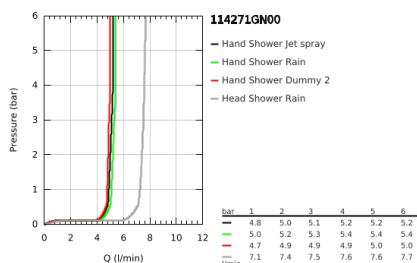

11 427 1GN 00 EUPHORIA SYSTEM 280 ZUHANYRENDSZER TERMOSZTÁTOS CSAPTELEPPEL, FALRA SZERELÉSHEZ

TERMÉKLEÍRÁS (1/2)

- Szín: Brushed Cool Sunrise
- az alábbiakból áll:
 - vízszintesen 45°-ban elfordítható, 450 mm-es zuhanykar
 - falon kívüli termosztát Aquadimmerrel
 - lehetővé teszi a vízkimenetek közti váltást
 - head shower Euphoria 280 with DripStop
 - metal shower face
 - zuhany sugár: Rain
- maximális átfolyási mennyiség (3 bar-on): 7,5 l/perc
- gömbcsuklóval, forgási szög ± 10°
- Euphoria 120 kézizuhany AquaBooster technológiával (134 883)
- sugárfajták: Rain, Jet, Booster
- maximális áramlási sebesség (3 bar nyomáson): 5,3 l/perc
- magasságában állítható kézizuhany tartó
- Silverflex zuhanygégecső 1750 mm 1/2" x 1/2" (28 388 000)
- maximum flow rate system (at 3 bar): 7.5 l/min
- minimális átfolyás 5 liter/perc
- GROHE EcoJoy technológia a kisebb vízfogyasztás érdekében
- GROHE TurboStat táglótestes termoelem
- GROHE CoolTouch - nincs forrázásvesztély
- GROHE SafeStop fogantyú 38°C-nál biztonsági retesszel
- GROHE SafeStop Plus opcionális hőmérséklet maximalizáló 43°C-nál (csomagolásban)
- GROHE ProGrip Metal bordázott felülettel
- GROHE Aquadimmer Shower - select the shower and set flow with one turn
- GROHE DreamSpray tökéletes zuhany sugár
- GROHE AquaBooster – fokozott sugárteljesítmény intenzívebb vízáramlással
- GROHE SmartSwitch – egyszerűen forgassa el a tárcsát, hogy élvezhesse a kívánt vízsórás lehetőséget
- GROHE SpeedClean vízkőmentesítő fúvókákkal
- Flexible Installation - (állítható felső konzol a meglévő furatokhoz)

Pure Freude
an Wasser

11 427 1GN 00 EUPHORIA SYSTEM 280 ZUHANYRENDSZER TERMOSZTÁTOS CSAPTELEPPEL, FALRA SZERELÉSHEZ

TERMÉKLEÍRÁS (2/2)

- Inner WaterGuide - belső szigetelés a felület
- TwistStop csavarodásmentes zuhanygégecső
- GROHE LongLife felületkezelés
- átfolyó rendszerű vízmelegítővel is használható (min. 18 kW/h)
- opcionális kényelem: GROHE EasyReach polcelem (26 362), külön rendelhető
- professional verzió