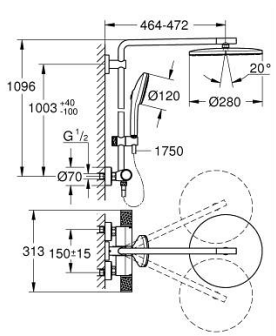

11 427 1GN 00 EUPHORIA SYSTEM 280 ZUHANYRENDSZER TERMOSZTÁTOS CSAPTELEPPEL, FALRA SZERELÉSHEZ

TERMÉKLEÍRÁS (1/2)

- Szín: Brushed Cool Sunrise
- az alábbiakból áll:
 - vízszintesen 45°-ban elfordítható, 450 mm-es zuhanykar
 - falon kívüli termosztát Aquadimmerrel
 - lehetővé teszi a vízkimenetek közti váltást
 - head shower Euphoria 280 with DripStop
 - metal shower face
 - zuhany sugár: Rain
- maximális átfolyási mennyiség (3 bar-on): 7,5 l/perc
- gömbcsuklóval, forgási szög ± 10°
- Euphoria 120 kézizuhany AquaBooster technológiával (134 883)
- sugárfajták: Rain, Jet, Booster
- maximális áramlási sebesség (3 bar nyomáson): 5,3 l/perc
- magasságában állítható kézizuhany tartó
- Silverflex zuhanygégecső 1750 mm 1/2" x 1/2" (28 388 000)
- maximum flow rate system (at 3 bar): 7.5 l/min
- minimális átfolyás 5 liter/perc
- GROHE EcoJoy technológia a kisebb vízfogyasztás érdekében
- GROHE TurboStat táglótestes termoelem
- GROHE CoolTouch - nincs forrázásvesztély
- GROHE SafeStop fogantyú 38°C-nál biztonsági retesszel
- GROHE SafeStop Plus opcionális hőmérséklet maximalizáló 43°C-nál (csomagolásban)
- GROHE ProGrip Metal bordázott felülettel
- GROHE Aquadimmer Shower - select the shower and set flow with one turn
- GROHE DreamSpray tökéletes zuhany sugár
- GROHE AquaBooster – fokozott sugárteljesítmény intenzívebb vízáramlással
- GROHE SmartSwitch – egyszerűen forgassa el a tárcsát, hogy élvezhesse a kívánt vízsórás lehetőséget
- GROHE SpeedClean vízkőmentesítő fúvókákkal
- Flexible Installation - (állítható felső konzol a meglévő furatokhoz)

Pure Freude
an Wasser

11 427 1GN 00 EUPHORIA SYSTEM 280 ZUHANYRENDSZER TERMOSZTÁTOS CSAPTELEPPEL, FALRA SZERELÉSHEZ

TERMÉKLEÍRÁS (2/2)

- Inner WaterGuide - belső szigetelés a felület
- TwistStop csavarodásmentes zuhanygégecső
- GROHE LongLife felületkezelés
- átfolyó rendszerű vízmelegítővel is használható (min. 18 kW/h)
- opcionális kényelem: GROHE EasyReach polcelem (26 362), külön rendelhető
- professional verzió