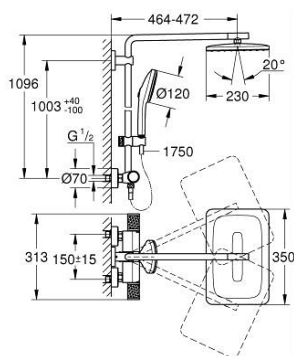

11 427 300 00 EUPHORIA SYSTEM 350 X 230 ZUHANYRENDSZER TERMOSZTÁTOS CSAPTELEPPEL, FALRA SZERELÉSHEZ

TERMÉKLEÍRÁS (1/2)

- Szín: króm
- az alábbiakból áll:
 - vízszintesen 45°-ban elfordítható, 450 mm-es zuhanykar
 - falon kívüli termosztát Aquadimmerrel
 - lehetővé teszi a vízkimenetek közti váltást
 - head shower Euphoria 350 x 230 with DripStop (114 297)
 - metal shower face
 - zuhany sugár: Rain
 - maximális átfolyási mennyiség (3 bar-on): 7,5 l/perc
 - gömbcsuklóval, forgási szög ± 10°
 - Euphoria 120 kézizuhany AquaBooster technológiával (134 883)
 - sugárfajták: Rain, Jet, Booster
 - maximális áramlási sebesség (3 bar nyomáson): 5,3 l/perc
 - magasságában állítható kézizuhany tartó
 - shower hose Silverflex 1750 mm, 1/2" x 1/2" (114 476)
 - maximum flow rate system (at 3 bar): 7.5 l/min
 - minimális átfolyás 5 liter/perc
 - GROHE EcoJoy technológia a kisebb vízfogyasztás érdekében
 - GROHE TurboStat tágulótestes termoelem
 - GROHE CoolTouch - nincs forrázásvesztély
 - GROHE SafeStop fogantyú 38°C-nál biztonsági retesszel
 - GROHE SafeStop Plus opcionális hőmérséklet maximalizáló 43°C-nál (csomagolásban)
 - GROHE ProGrip Metal bordázott felülettel
 - GROHE Aquadimmer Shower - select the shower and set flow with one turn
 - GROHE DreamSpray tökéletes zuhany sugár
 - GROHE AquaBooster – fokozott sugárteljesítmény intenzívebb vízáramlással
 - GROHE SmartSwitch – egyszerűen forgassa el a tárcsát, hogy élvezhesse a kívánt vízszerűségi lehetőséget
 - GROHE SpeedClean vízkőmentesítő fúvókákkal
 - Flexible Installation - (állítható felső konzol a meglévő furatokhoz)