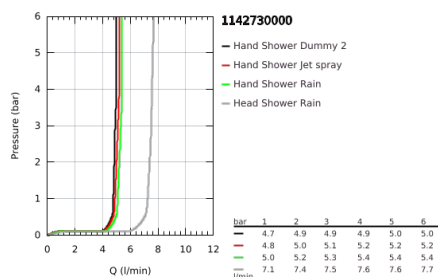

11 427 300 00 EUPHORIA SYSTEM 350 X 230 ZUHANYRENDSZER TERMOSZTÁTOS CSAPTELEPPEL, FALRA SZERELÉSHEZ

TERMÉKLEÍRÁS (1/2)

- Szín: króm
- az alábbiakból áll:
 - vízszintesen 45°-ban elfordítható, 450 mm-es zuhanykar
 - falon kívüli termosztát Aquadimmerrel
 - lehetővé teszi a vízkimenetek közti váltást
 - head shower Euphoria 350 x 230 with DripStop (114 297)
 - metal shower face
 - zuhany sugár: Rain
 - maximális átfolyási mennyiség (3 bar-on): 7,5 l/perc
 - gömbcsuklóval, forgási szög ± 10°
 - Euphoria 120 kézizuhany AquaBooster technológiával (134 883)
 - sugárfajták: Rain, Jet, Booster
 - maximális áramlási sebesség (3 bar nyomáson): 5,3 l/perc
 - magasságában állítható kézizuhany tartó
 - shower hose Silverflex 1750 mm, 1/2" x 1/2" (114 476)
 - maximum flow rate system (at 3 bar): 7.5 l/min
 - minimális átfolyás 5 liter/perc
 - GROHE EcoJoy technológia a kisebb vízfogyasztás érdekében
 - GROHE TurboStat tágulótestes termoelem
 - GROHE CoolTouch - nincs forrázásvesztély
 - GROHE SafeStop fogantyú 38°C-nál biztonsági retesszel
 - GROHE SafeStop Plus opcionális hőmérséklet maximalizáló 43°C-nál (csomagolásban)
 - GROHE ProGrip Metal bordázott felülettel
 - GROHE Aquadimmer Shower - select the shower and set flow with one turn
 - GROHE DreamSpray tökéletes zuhany sugár
 - GROHE AquaBooster – fokozott sugárteljesítmény intenzívebb vízáramlással
 - GROHE SmartSwitch – egyszerűen forgassa el a tárcsát, hogy élvezhesse a kívánt vízszerűségi lehetőséget
 - GROHE SpeedClean vízkőmentesítő fúvókákkal
 - Flexible Installation - (állítható felső konzol a meglévő furatokhoz)