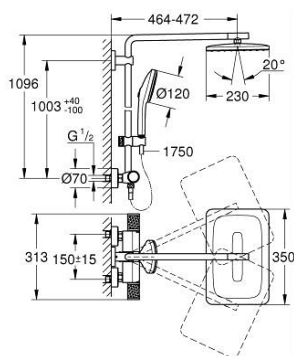

11 427 324 30 EUPHORIA SYSTEM 350 X 230 ZUHANYRENDSZER TERMOSZTÁTOS CSAPTELEPPEL, FALRA SZERELÉSHEZ

TERMÉKLEÍRÁS (1/2)

- Szín: matte black
- az alábbiakból áll:
- vízszintesen 45°-ban elfordítható, 450 mm-es zuhanykar
- falon kívüli termosztát Aquadimmerrel
- lehetővé teszi a vízkimenetek közti váltást
- head shower Euphoria 350 x 230 with DripStop
- metal shower face
- zuhany sugár: Rain
- maximális átfolyási mennyiség (3 bar-on): 7,5 l/perc
- gömbcsuklóval, forgási szög ± 10°
- Euphoria 120 kézizuhany AquaBooster technológiával (134 883)
- sugárfajták: Rain, Jet, Booster
- maximális áramlási sebesség (3 bar nyomáson): 5,3 l/perc
- magasságában állítható kézizuhany tartó
- Silverflex zuhanygégecső 1750 mm 1/2" x 1/2" (28 388 000)
- maximum flow rate system (at 3 bar): 7.5 l/min
- minimális átfolyás 5 liter/perc
- GROHE EcoJoy technológia a kisebb vízfogyasztás érdekében
- GROHE TurboStat tágulótestes termoelem
- GROHE CoolTouch - nincs forrázásvesztély
- GROHE SafeStop fogantyú 38°C-nál biztonsági retesszel
- GROHE SafeStop Plus opcionális hőmérséklet maximalizáló 43°C-nál (csomagolásban)
- GROHE ProGrip Metal bordázott felülettel
- GROHE Aquadimmer Shower - select the shower and set flow with one turn
- GROHE DreamSpray tökéletes zuhany sugár
- GROHE AquaBooster – fokozott sugárteljesítmény intenzívebb vízáramlással
- GROHE SmartSwitch – egyszerűen forgassa el a tárcsát, hogy élvezhesse a kívánt vízsórás lehetőséget
- GROHE SpeedClean vízkőmentesítő fúvókákkal
- Flexible Installation - (állítható felső konzol a meglévő furatokhoz)

Pure Freude
an Wasser

11 427 324 30 EUPHORIA SYSTEM 350 X 230 ZUHANYRENDSZER TERMOSZTÁTOS CSAPTELEPPEL, FALRA SZERELÉSHEZ

TERMÉKLEÍRÁS (2/2)

- Inner WaterGuide - belső szigetelés a felület
- TwistStop csavarodásmentes zuhanygégecső
- átfolyó rendszerű vízmelegítővel is használható (min. 18 kW/h)
- professional verzió