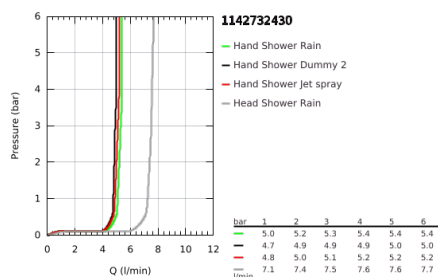

11 427 324 30 EUPHORIA SYSTEM 350 X 230 ZUHANYRENDSZER TERMOSZTÁTOS CSAPTELEPPEL, FALRA SZERELÉSHEZ

TERMÉKLEÍRÁS (1/2)

- Szín: matte black
- az alábbiakból áll:
- vízszintesen 45°-ban elfordítható, 450 mm-es zuhanykar
- falon kívüli termosztát Aquadimmerrel
- lehetővé teszi a vízkimenetek közti váltást
- head shower Euphoria 350 x 230 with DripStop
- metal shower face
- zuhany sugár: Rain
- maximális átfolyási mennyiség (3 bar-on): 7,5 l/perc
- gömbcsuklóval, forgási szög ± 10°
- Euphoria 120 kézizuhany AquaBooster technológiával (134 883)
- sugárfajták: Rain, Jet, Booster
- maximális áramlási sebesség (3 bar nyomáson): 5,3 l/perc
- magasságában állítható kézizuhany tartó
- Silverflex zuhanygégecső 1750 mm 1/2" x 1/2" (28 388 000)
- maximum flow rate system (at 3 bar): 7.5 l/min
- minimális átfolyás 5 liter/perc
- GROHE EcoJoy technológia a kisebb vízfogyasztás érdekében
- GROHE TurboStat tágulótestes termoelem
- GROHE CoolTouch - nincs forrázásvesztély
- GROHE SafeStop fogantyú 38°C-nál biztonsági retesszel
- GROHE SafeStop Plus opcionális hőmérséklet maximalizáló 43°C-nál (csomagolásban)
- GROHE ProGrip Metal bordázott felülettel
- GROHE Aquadimmer Shower - select the shower and set flow with one turn
- GROHE DreamSpray tökéletes zuhany sugár
- GROHE AquaBooster – fokozott sugárteljesítmény intenzívebb vízáramlással
- GROHE SmartSwitch – egyszerűen forgassa el a tárcsát, hogy élvezhesse a kívánt vízsórás lehetőséget
- GROHE SpeedClean vízkőmentesítő fúvókákkal
- Flexible Installation - (állítható felső konzol a meglévő furatokhoz)

Pure Freude
an Wasser

11 427 324 30 EUPHORIA SYSTEM 350 X 230 ZUHANYRENDSZER TERMOSZTÁTOS CSAPTELEPPEL, FALRA SZERELÉSHEZ

TERMÉKLEÍRÁS (2/2)

- Inner WaterGuide - belső szigetelés a felület
- TwistStop csavarodásmentes zuhanygégecső
- átfolyó rendszerű vízmelegítővel is használható (min. 18 kW/h)
- professional verzió