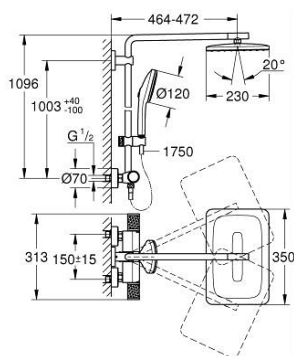

11 427 3AL 00 EUPHORIA SYSTEM 350 X 230 ZUHANYRENDSZER TERMOSZTÁTOS CSAPTELEPPEL, FALRA SZERELÉSHEZ

TERMÉKLEÍRÁS (1/2)

- Szín: Brushed Hard Graphite
- az alábbiakból áll:
 - vízszintesen 45°-ban elfordítható, 450 mm-es zuhanykar
 - falon kívüli termosztát Aquadimmerrel
 - lehetővé teszi a vízkimenetek közti váltást
 - head shower Euphoria 350 x 230 with DripStop
 - metal shower face
 - zuhany sugár: Rain
 - maximális átfolyási mennyiség (3 bar-on): 7,5 l/perc
 - gömbcsuklóval, forgási szög ± 10°
 - Euphoria 120 kézizuhany AquaBooster technológiával (134 883)
 - sugárfajták: Rain, Jet, Booster
 - maximális áramlási sebesség (3 bar nyomáson): 5,3 l/perc
 - magasságában állítható kézizuhany tartó
 - Silverflex zuhanygégecső 1750 mm 1/2" x 1/2" (28 388 000)
 - maximum flow rate system (at 3 bar): 7.5 l/min
 - minimális átfolyás 5 liter/perc
 - GROHE EcoJoy technológia a kisebb vízfogyasztás érdekében
 - GROHE TurboStat tágulótestes termoelem
 - GROHE CoolTouch - nincs forrázásvesztély
 - GROHE SafeStop fogantyú 38°C-nál biztonsági retesszel
 - GROHE SafeStop Plus opcionális hőmérséklet maximalizáló 43°C-nál (csomagolásban)
 - GROHE ProGrip Metal bordázott felülettel
 - GROHE Aquadimmer Shower - select the shower and set flow with one turn
 - GROHE DreamSpray tökéletes zuhany sugár
 - GROHE AquaBooster – fokozott sugárteljesítmény intenzívebb vízáramlással
 - GROHE SmartSwitch – egyszerűen forgassa el a tárcsát, hogy élvezhesse a kívánt vízsórási lehetőséget
 - GROHE SpeedClean vízkőmentesítő fúvókákkal
 - Flexible Installation - (állítható felső konzol a meglévő furatokhoz)