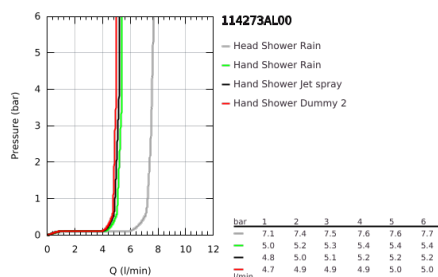

11 427 3AL 00 EUPHORIA SYSTEM 350 X 230 ZUHANYRENDSZER TERMOSZTÁTOS CSAPTELEPPEL, FALRA SZERELÉSHEZ

TERMÉKLEÍRÁS (1/2)

- Szín: Brushed Hard Graphite
- az alábbiakból áll:
 - vízszintesen 45°-ban elfordítható, 450 mm-es zuhanykar
 - falon kívüli termosztát Aquadimmerrel
 - lehetővé teszi a vízkimenetek közti váltást
 - head shower Euphoria 350 x 230 with DripStop
 - metal shower face
 - zuhany sugár: Rain
 - maximális átfolyási mennyiség (3 bar-on): 7,5 l/perc
 - gömbcsuklóval, forgási szög ± 10°
 - Euphoria 120 kézizuhany AquaBooster technológiával (134 883)
 - sugárfajták: Rain, Jet, Booster
 - maximális áramlási sebesség (3 bar nyomáson): 5,3 l/perc
 - magasságában állítható kézizuhany tartó
 - Silverflex zuhanygégecső 1750 mm 1/2" x 1/2" (28 388 000)
 - maximum flow rate system (at 3 bar): 7.5 l/min
 - minimális átfolyás 5 liter/perc
 - GROHE EcoJoy technológia a kisebb vízfogyasztás érdekében
 - GROHE TurboStat tágulótestes termoelem
 - GROHE CoolTouch - nincs forrázásvesztély
 - GROHE SafeStop fogantyú 38°C-nál biztonsági retesszel
 - GROHE SafeStop Plus opcionális hőmérséklet maximalizáló 43°C-nál (csomagolásban)
 - GROHE ProGrip Metal bordázott felülettel
 - GROHE Aquadimmer Shower - select the shower and set flow with one turn
 - GROHE DreamSpray tökéletes zuhany sugár
 - GROHE AquaBooster – fokozott sugárteljesítmény intenzívebb vízáramlással
 - GROHE SmartSwitch – egyszerűen forgassa el a tárcsát, hogy élvezhesse a kívánt vízsórási lehetőséget
 - GROHE SpeedClean vízkőmentesítő fúvókákkal
 - Flexible Installation - (állítható felső konzol a meglévő furatokhoz)