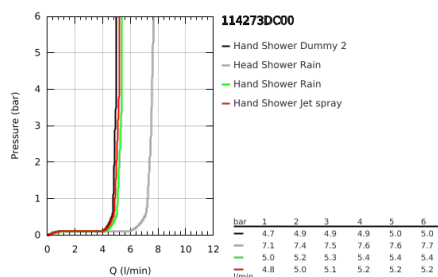

11 427 3DC 00 EUPHORIA SYSTEM 350 X 230 ZUHANYRENDSZER TERMOSZTÁTOS CSAPTELEPPEL, FALRA SZERELÉSHEZ

TERMÉKLEÍRÁS (1/2)

- Szín: SuperSteel
- az alábbiakból áll:
- vízszintesen 45°-ban elfordítható, 450 mm-es zuhanykar
- falon kívüli termosztát Aquadimmerrel
- lehetővé teszi a vízkimenetek közti váltást
- head shower Euphoria 350 x 230 with DripStop
- metal shower face
- zuhany sugár: Rain
- maximális átfolyási mennyiség (3 bar-on): 7,5 l/perc
- gömbcsuklóval, forgási szög ± 10°
- Euphoria 120 kézizuhany AquaBooster technológiával (134 883)
- sugárfajták: Rain, Jet, Booster
- maximális áramlási sebesség (3 bar nyomáson): 5,3 l/perc
- magasságában állítható kézizuhany tartó
- Silverflex zuhanygégecső 1750 mm 1/2" x 1/2" (28 388 000)
- maximum flow rate system (at 3 bar): 7.5 l/min
- minimális átfolyás 5 liter/perc
- GROHE EcoJoy technológia a kisebb vízfogyasztás érdekében
- GROHE TurboStat táglótestes termoelem
- GROHE CoolTouch - nincs forrázásvesztély
- GROHE SafeStop fogantyú 38°C-nál biztonsági retesszel
- GROHE SafeStop Plus opcionális hőmérséklet maximalizáló 43°C-nál (csomagolásban)
- GROHE ProGrip Metal bordázott felülettel
- GROHE Aquadimmer Shower - select the shower and set flow with one turn
- GROHE DreamSpray tökéletes zuhany sugár
- GROHE AquaBooster – fokozott sugárteljesítmény intenzívebb vízáramlással
- GROHE SmartSwitch – egyszerűen forgassa el a tárcsát, hogy élvezhesse a kívánt vízszerési lehetőséget
- GROHE SpeedClean vízkőmentesítő fúvókákkal
- Flexible Installation - (állítható felső konzol a meglévő furatokhoz)

Pure Freude
an Wasser

11 427 3DC 00 EUPHORIA SYSTEM 350 X 230 ZUHANYRENDSZER TERMOSZTÁTOS CSAPTELEPPEL, FALRA SZERELÉSHEZ

TERMÉKLEÍRÁS (2/2)

- Inner WaterGuide - belső szigetelés a felület
- TwistStop csavarodásmentes zuhanygégecső
- GROHE LongLife felületkezelés
- átfolyó rendszerű vízmelegítővel is használható (min. 18 kW/h)
- opcionális kényelem: GROHE EasyReach polcelem (26 362), külön rendelhető
- professional verzió