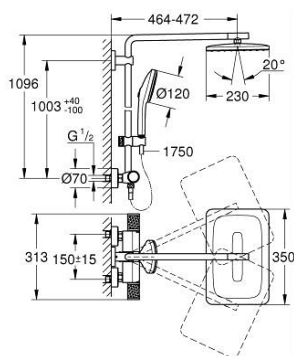

11 427 3DC 00 EUPHORIA SYSTEM 350 X 230 ZUHANYRENDSZER TERMOSZTÁTOS CSAPTELEPPEL, FALRA SZERELÉSHEZ

TERMÉKLEÍRÁS (1/2)

- Szín: SuperSteel
- az alábbiakból áll:
- vízszintesen 45°-ban elfordítható, 450 mm-es zuhanykar
- falon kívüli termosztát Aquadimmerrel
- lehetővé teszi a vízkimenetek közti váltást
- head shower Euphoria 350 x 230 with DripStop
- metal shower face
- zuhany sugár: Rain
- maximális átfolyási mennyiség (3 bar-on): 7,5 l/perc
- gömbcsuklóval, forgási szög ± 10°
- Euphoria 120 kézizuhany AquaBooster technológiával (134 883)
- sugárfajták: Rain, Jet, Booster
- maximális áramlási sebesség (3 bar nyomáson): 5,3 l/perc
- magasságában állítható kézizuhany tartó
- Silverflex zuhanygégecső 1750 mm 1/2" x 1/2" (28 388 000)
- maximum flow rate system (at 3 bar): 7.5 l/min
- minimális átfolyás 5 liter/perc
- GROHE EcoJoy technológia a kisebb vízfogyasztás érdekében
- GROHE TurboStat táglótestes termoelem
- GROHE CoolTouch - nincs forrázásvesztély
- GROHE SafeStop fogantyú 38°C-nál biztonsági retesszel
- GROHE SafeStop Plus opcionális hőmérséklet maximalizáló 43°C-nál (csomagolásban)
- GROHE ProGrip Metal bordázott felülettel
- GROHE Aquadimmer Shower - select the shower and set flow with one turn
- GROHE DreamSpray tökéletes zuhany sugár
- GROHE AquaBooster – fokozott sugárteljesítmény intenzívebb vízáramlással
- GROHE SmartSwitch – egyszerűen forgassa el a tárcsát, hogy élvezhesse a kívánt vízszerési lehetőséget
- GROHE SpeedClean vízkőmentesítő fúvókákkal
- Flexible Installation - (állítható felső konzol a meglévő furatokhoz)

Pure Freude
an Wasser

11 427 3DC 00 EUPHORIA SYSTEM 350 X 230 ZUHANYRENDSZER TERMOSZTÁTOS CSAPTELEPPEL, FALRA SZERELÉSHEZ

TERMÉKLEÍRÁS (2/2)

- Inner WaterGuide - belső szigetelés a felület
- TwistStop csavarodásmentes zuhanygégecső
- GROHE LongLife felületkezelés
- átfolyó rendszerű vízmelegítővel is használható (min. 18 kW/h)
- opcionális kényelem: GROHE EasyReach polcelem (26 362), külön rendelhető
- professional verzió