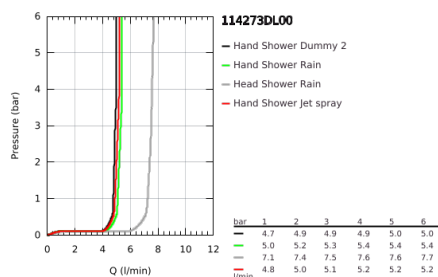

### TERMÉKLEÍRÁS (1/2)

- Szín: Brushed Warm Sunset
- az alábbiakból áll:
  - vízszintesen 45°-ban elfordítható, 450 mm-es zuhanykar
  - falon kívüli termosztát Aquadimmerrel
  - lehetővé teszi a vízkimenetek közti váltást
  - head shower Euphoria 350 x 230 with DripStop
  - metal shower face
  - zuhany sugár: Rain
  - maximális átfolyási mennyiség (3 bar-on): 7,5 l/perc
  - gömbcsuklóval, forgási szög ± 10°
  - Euphoria 120 kézizuhany AquaBooster technológiával (134 883)
  - sugárfajták: Rain, Jet, Booster
  - maximális áramlási sebesség (3 bar nyomáson): 5,3 l/perc
  - magasságában állítható kézizuhany tartó
  - Silverflex zuhanygégecső 1750 mm 1/2" x 1/2" (28 388 000)
  - maximum flow rate system (at 3 bar): 7.5 l/min
  - minimális átfolyás 5 liter/perc
  - GROHE EcoJoy technológia a kisebb vízfogyasztás érdekében
  - GROHE TurboStat tágulótestes termoelem
  - GROHE CoolTouch - nincs forrázásvesztély
  - GROHE SafeStop fogantyú 38°C-nál biztonsági retesszel
  - GROHE SafeStop Plus opcionális hőmérséklet maximalizáló 43°C-nál (csomagolásban)
  - GROHE ProGrip Metal bordázott felülettel
  - GROHE Aquadimmer Shower - select the shower and set flow with one turn
  - GROHE DreamSpray tökéletes zuhany sugár
  - GROHE AquaBooster – fokozott sugárteljesítmény intenzívebb vízáramlással
  - GROHE SmartSwitch – egyszerűen forgassa el a tárcsát, hogy élvezhesse a kívánt vízsórás lehetőséget
  - GROHE SpeedClean vízkőmentesítő fúvókákkal
  - Flexible Installation - (állítható felső konzol a meglévő furatokhoz)