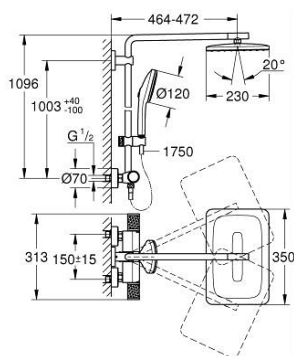

## 11 427 3DL 00 EUPHORIA SYSTEM 350 X 230 ZUHANYRENDSZER TERMOSZTÁTOS CSAPTELEPPEL, FALRA SZERELÉSHEZ

### TERMÉKLEÍRÁS (1/2)

- Szín: Brushed Warm Sunset
- az alábbiakból áll:
  - vízszintesen 45°-ban elfordítható, 450 mm-es zuhanykar
  - falon kívüli termosztát Aquadimmerrel
  - lehetővé teszi a vízkimenetek közti váltást
  - head shower Euphoria 350 x 230 with DripStop
  - metal shower face
  - zuhany sugár: Rain
  - maximális átfolyási mennyiség (3 bar-on): 7,5 l/perc
  - gömbcsuklóval, forgási szög ± 10°
  - Euphoria 120 kézizuhany AquaBooster technológiával (134 883)
  - sugárfajták: Rain, Jet, Booster
  - maximális áramlási sebesség (3 bar nyomáson): 5,3 l/perc
  - magasságában állítható kézizuhany tartó
  - Silverflex zuhanygégecső 1750 mm 1/2" x 1/2" (28 388 000)
  - maximum flow rate system (at 3 bar): 7.5 l/min
  - minimális átfolyás 5 liter/perc
  - GROHE EcoJoy technológia a kisebb vízfogyasztás érdekében
  - GROHE TurboStat tágulótestes termoelem
  - GROHE CoolTouch - nincs forrázásvesztély
  - GROHE SafeStop fogantyú 38°C-nál biztonsági retesszel
  - GROHE SafeStop Plus opcionális hőmérséklet maximalizáló 43°C-nál (csomagolásban)
  - GROHE ProGrip Metal bordázott felülettel
  - GROHE Aquadimmer Shower - select the shower and set flow with one turn
  - GROHE DreamSpray tökéletes zuhany sugár
  - GROHE AquaBooster – fokozott sugárteljesítmény intenzívebb vízáramlással
  - GROHE SmartSwitch – egyszerűen forgassa el a tárcsát, hogy élvezhesse a kívánt vízsórás lehetőséget
  - GROHE SpeedClean vízkőmentesítő fúvókákkal
  - Flexible Installation - (állítható felső konzol a meglévő furatokhoz)