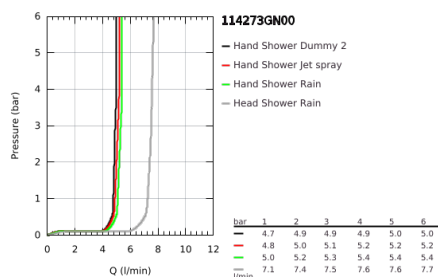

### TERMÉKLEÍRÁS (1/2)

- Szín: Brushed Cool Sunrise
- az alábbiakból áll:
- vízszintesen 45°-ban elfordítható, 450 mm-es zuhanykar
- falon kívüli termosztát Aquadimmerrel
- lehetővé teszi a vízkimenetek közti váltást
- head shower Euphoria 350 x 230 with DripStop
- metal shower face
- zuhany sugár: Rain
- maximális átfolyási mennyiség (3 bar-on): 7,5 l/perc
- gömbcsuklóval, forgási szög ± 10°
- Euphoria 120 kézizuhany AquaBooster technológiával (134 883)
- sugárfajták: Rain, Jet, Booster
- maximális áramlási sebesség (3 bar nyomáson): 5,3 l/perc
- magasságában állítható kézizuhany tartó
- Silverflex zuhanygégecső 1750 mm 1/2" x 1/2" (28 388 000)
- maximum flow rate system (at 3 bar): 7.5 l/min
- minimális átfolyás 5 liter/perc
- GROHE EcoJoy technológia a kisebb vízfogyasztás érdekében
- GROHE TurboStat tágulótestes termoelem
- GROHE CoolTouch - nincs forrázásvesztély
- GROHE SafeStop fogantyú 38°C-nál biztonsági retesszel
- GROHE SafeStop Plus opcionális hőmérséklet maximalizáló 43°C-nál (csomagolásban)
- GROHE ProGrip Metal bordázott felülettel
- GROHE Aquadimmer Shower - select the shower and set flow with one turn
- GROHE DreamSpray tökéletes zuhany sugár
- GROHE AquaBooster – fokozott sugárteljesítmény intenzívebb vízáramlással
- GROHE SmartSwitch – egyszerűen forgassa el a tárcsát, hogy élvezhesse a kívánt vízszerűségi lehetőséget
- GROHE SpeedClean vízkőmentesítő fúvókákkal
- Flexible Installation - (állítható felső konzol a meglévő furatokhoz)