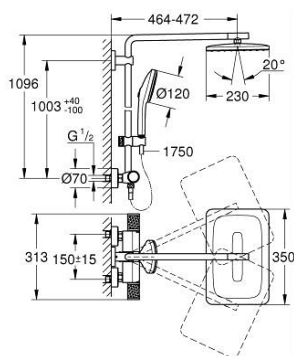

## 11 427 3GN 00 EUPHORIA SYSTEM 350 X 230 ZUHANYRENDSZER TERMOSZTÁTOS CSAPTELEPPEL, FALRA SZERELÉSHEZ

### TERMÉKLEÍRÁS (1/2)

- Szín: Brushed Cool Sunrise
- az alábbiakból áll:
- vízszintesen 45°-ban elfordítható, 450 mm-es zuhanykar
- falon kívüli termosztát Aquadimmerrel
- lehetővé teszi a vízkimenetek közti váltást
- head shower Euphoria 350 x 230 with DripStop
- metal shower face
- zuhany sugár: Rain
- maximális átfolyási mennyiség (3 bar-on): 7,5 l/perc
- gömbcsuklóval, forgási szög ± 10°
- Euphoria 120 kézizuhany AquaBooster technológiával (134 883)
- sugárfajták: Rain, Jet, Booster
- maximális áramlási sebesség (3 bar nyomáson): 5,3 l/perc
- magasságában állítható kézizuhany tartó
- Silverflex zuhanygégecső 1750 mm 1/2" x 1/2" (28 388 000)
- maximum flow rate system (at 3 bar): 7.5 l/min
- minimális átfolyás 5 liter/perc
- GROHE EcoJoy technológia a kisebb vízfogyasztás érdekében
- GROHE TurboStat tágulótestes termoelem
- GROHE CoolTouch - nincs forrázásvesztély
- GROHE SafeStop fogantyú 38°C-nál biztonsági retesszel
- GROHE SafeStop Plus opcionális hőmérséklet maximalizáló 43°C-nál (csomagolásban)
- GROHE ProGrip Metal bordázott felülettel
- GROHE Aquadimmer Shower - select the shower and set flow with one turn
- GROHE DreamSpray tökéletes zuhany sugár
- GROHE AquaBooster – fokozott sugárteljesítmény intenzívebb vízáramlással
- GROHE SmartSwitch – egyszerűen forgassa el a tárcsát, hogy élvezhesse a kívánt vízszerűségi lehetőséget
- GROHE SpeedClean vízkőmentesítő fúvókákkal
- Flexible Installation - (állítható felső konzol a meglévő furatokhoz)