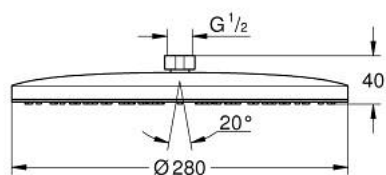

11 428 900 00 EUPHORIA 280 HEAD SHOWER 1 SPRAY WITH DRIPSTOP

TERMÉKLEÍRÁS

- Szín: króm
- zuhanysugár: Rain
- maximális átfolyási sebesség (3 bar-nál): 7,6 l/perc
- Ø 280 mm
- metal shower face
- gömbcsuklóval, forgási szög $\pm 10^\circ$
- csatlakozó menet 1/2"
- GROHE EcoJoy technológia a kisebb vízfogyasztás érdekében
- GROHE DreamSpray tökéletes zuhanysugár
- GROHE SpeedClean vízkőmentesítő fúvókákkal
- Inner WaterGuide - belső szigetelés a felület
- GROHE LongLife felületkezelés
- átfolyós vízmelegítővel is alkalmazható
- minimális kifolyási nyomás 1,0 bar
- professional verzió