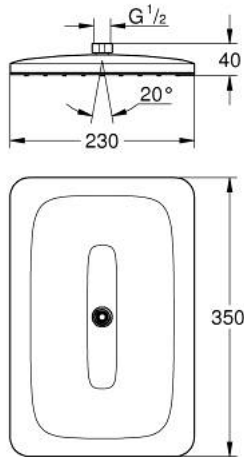

## 11 429 700 00 EUPHORIA 350 X 230 HEAD SHOWER 1 SPRAY WITH DRIPSTOP

### TERMÉKLEÍRÁS

- Szín: króm
- zuhanyugár: Rain
- maximális átfolyási sebesség (3 bar-nál): 7,6 l/perc
- 350 x 230 mm
- metal shower face
- gömbcsuklóval, forgási szög  $\pm 10^\circ$
- csatlakozó menet 1/2"
- GROHE EcoJoy technológia a kisebb vízfogyasztás érdekében
- GROHE DreamSpray tökéletes zuhanyugár
- GROHE SpeedClean vízkőmentesítő fúvókákkal
- Inner WaterGuide - belső szigetelés a felület
- GROHE LongLife felületkezelés
- átfolyós vízmelegítővel is alkalmazható
- minimális kifolyási nyomás 1,0 bar
- professional verzió