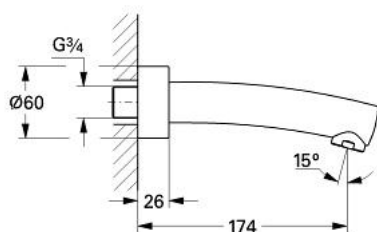

13 135 000 TENSÓ KÁDKIFOLYÓ, 3/4"

TERMÉKLEÍRÁS

- Szín: króm
- fali kivitel
- kinyúlás 174 mm
- Sistra gyöngyötztetővel
- GROHE LongLife felületkezelés
- minimális kifolyási nyomás 1,0 bar

13 135 000 TENSÓ KÁDKIFOLYÓ, 3/4"

ALKATRÉSZEK, április 2007 – now

1: Sistra M24x1 (Cikkszám 07899000)

2: O-gyűrű Ø22 x Ø3 (Cikkszám 0128400M)