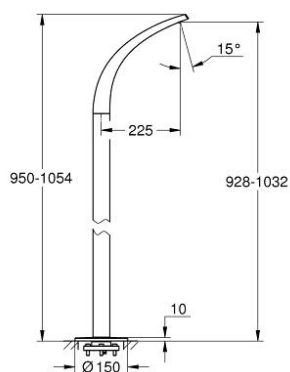

13 217 LS0 GROHE ONDUS FÜRDŐKÁD KIFOLYÓ, PADLÓRA SZERELHETŐ

TERMÉKLEÍRÁS

- Szín: hold fehér
- készreszerelő készletként 45 984
- beépítőkészlet nélkül
- kinyúlás 225 mm
- GROHE Ondus vízszugárszabályozó
- teljes magassága 1.034 mm
- minimális kifolyási nyomás 1,0 bar

13 217 LS0 GROHE ONDUS FÜRDŐKÁD KIFOLYÓ, PADLÓRA SZERELHETŐ

ALKATRÉSZEK , szeptember 2007 – now

1: Perlátor (gyöngyöztető/áramlás kiegyenlítő) (Cikkszám 65621LN0)