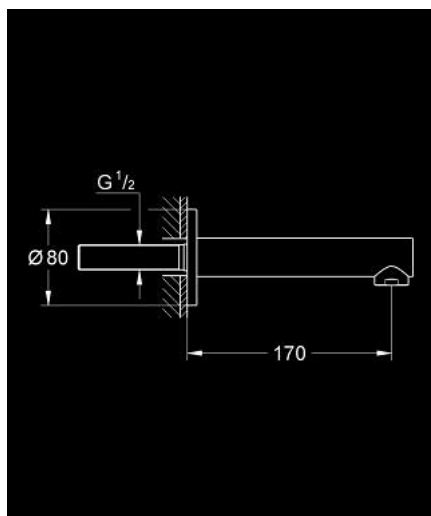

13 280 001 CONCEPTO KÁDKIFOLYÓ

TERMÉKLEÍRÁS

- Szín: króm
- fali kivitel
- GROHE LongLife felületkezelés
- gyöngyöztető
- csatlakozó külső menet 1/2"
- minimális kifolyási nyomás 1,0 bar

13 280 001 **CONCETTO KÁDKIFOLYÓ**

ALKATRÉSZEK, március 2010 – now

1: Sistra M24x1 (Cikkszám 07899000)

2: Tömítő alátét (Cikkszám 0128200M)