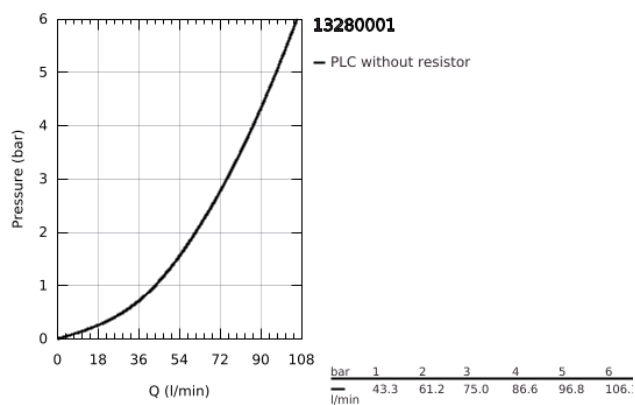

13 280 001 CONCEPTO KÁDKIFOLYÓ

TERMÉKLEÍRÁS

- Szín: króm
- fali kivitel
- GROHE LongLife felületkezelés
- gyöngyöztető
- csatlakozó külső menet 1/2"
- minimális kifolyási nyomás 1,0 bar

13 280 001 **CONCETTO KÁDKIFOLYÓ**

ALKATRÉSZEK, március 2010 – now

1: Sistra M24x1 (Cikkszám 07899000)

2: Tömítő alátét (Cikkszám 0128200M)