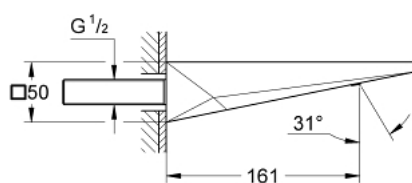

13 299 AL0 ALLURE BRILLIANT KÁDKIFOLYÓ

TERMÉKLEÍRÁS

- Szín: Brushed Hard Graphite
- fali kivitel
- GROHE LongLife felületkezelés
- kinyúlás 161 mm
- kifolyócső gyöngyöztetővel

13 299 AL0 ALLURE BRILLIANT KÁDKIFOLYÓ