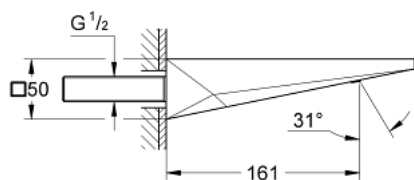

13 299 DC0 ALLURE BRILLIANT KÁDKIFOLYÓ

TERMÉKLEÍRÁS

- Szín: SuperSteel
- fali kivitel
- GROHE LongLife felületkezelés
- kinyúlás 161 mm
- kifolyócső gyöngyöztetővel

13 299 DC0 **ALLURE BRILLIANT KÁDKIFOLYÓ**