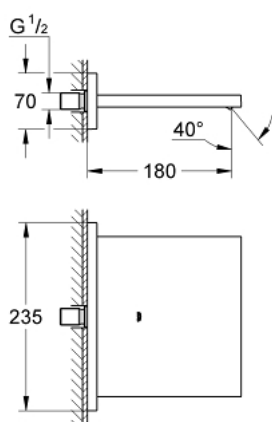

13 317 000 ALLURE CASCADE KIFOLYÓ KÁDHOZ ÉS ZUHANYHOZ

TERMÉKLEÍRÁS

- Szín: króm
- fali kivitel
- GROHE LongLife felületkezelés
- kinyúlás 180 mm
- minimális kifolyási nyomás 1,0 bar

13 317 000 ALLURE CASCADE KIFOLYÓ KÁDHOZ ÉS ZUHANYHOZ

ALKATRÉSZEK, április 2011 – now

1: Szűrő (Cikkszám 0676800M)