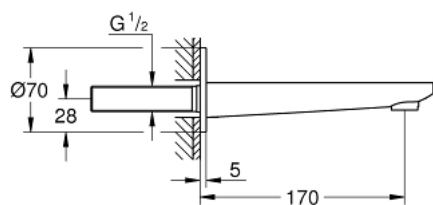

13 383 001 LINEARE KÁDKIFOLYÓ

TERMÉKLEÍRÁS

- Szín: króm
- fali kivitel
- GROHE LongLife felületkezelés
- gyöngyöztető
- csatlakozó külső menet 1/2"
- kinyúlás 170 mm

13 383 001 LINEARE KÁDKIFOLYÓ

ALKATRÉSZEK, október 2016 – now