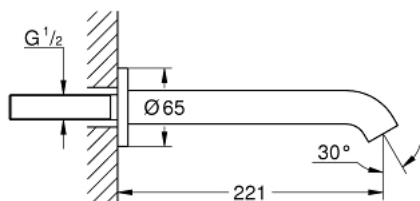

13 449 DA1 ESSENCE KÁDKIFOLYÓ

TERMÉKLEÍRÁS

- Szín: Warm Sunset
- fali kivitel
- csatlakozó külső menet 1/2"
- gyöngyöztető
- kinyúlás 221 mm
- GROHE LongLife felületkezelés

13 449 DA1 ESSENCE KÁDKIFOLYÓ

ALKATRÉSZEK, augusztus 2020 – now