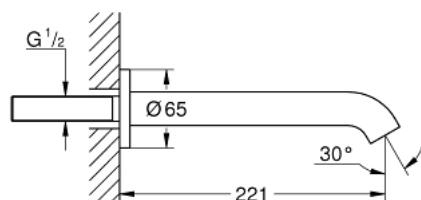

13 449 DC1 ESSENCE KÁDKIFOLYÓ

TERMÉKLEÍRÁS

- Szín: SuperSteel
- fali kivitel
- gyöngyöztető
- csatlakozó külső menet 1/2"
- kinyúlás 221 mm
- GROHE LongLife felületkezelés

13 449 DC1 ESSENCE KÁDKIFOLYÓ

ALKATRÉSZEK, augusztus 2020 – now