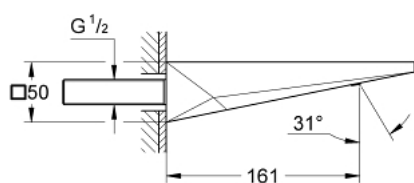

### TERMÉKLEÍRÁS

- Szín: Brushed Hard Graphite
- fali kivitel
- GROHE LongLife felületkezelés
- kinyúlás 161 mm
- kifolyócső gyöngyöztetettel

Pure Freude  
an Wasser