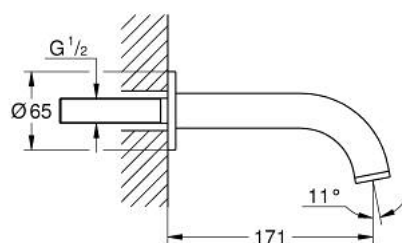

13 487 GL0 ATRIO KÁDKIFOLYÓ

TERMÉKLEÍRÁS

- Szín: Cool Sunrise
- fali kivitel
- GROHE LongLife felületkezelés
- gyöngyöztető
- kinyúlás 171 mm
- minimális kifolyási nyomás 1,0 bar

13 487 GL0 ATRIO KÁDKIFOLYÓ