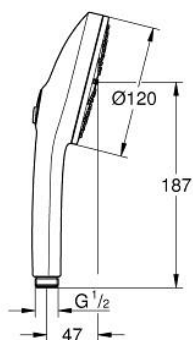

13 488 100 00 EUPHORIA 120 KÉZIZUHANY, 3 FÉLE VÍZSUGÁRRAL

TERMÉKLEÍRÁS

- Szín: króm
- színazonos zuhanytárcsa
- sugárfajták: Rain, Jet, Booster
- maximális átfolyási sebesség (3 bar-nál): 7,9 l/perc
- GROHE EcoJoy technológia a kisebb vízfogyasztás érdekében
- GROHE AquaBooster – fokozott sugárteljesítmény intenzívebb vízáramlással
- GROHE SmartSwitch – egyszerűen forgassa el a tárcsát, hogy élvezhesse a kívánt vízsórás lehetőséget
- GROHE DreamSpray tökéletes zuhanyugár
- GROHE LongLife felületkezelés
- GROHE SpeedClean vízkőmentesítő fúvókákkal
- Inner WaterGuide - belső szigetelés a felület
- univerzális rögzítési rendszer, illeszkedik minden normál zuhanycsőhöz
- minimális kifolyási nyomás 1,0 bar
- átfolyós vízmelegítővel is alkalmazható
- professional verzió

13 488 100 00 EUPHORIA 120 KÉZIZUHANY, 3 FÉLE VÍZSUGÁRRAL

ALKATRÉSZEK , március 2025 – now

1: Szűrő (Cikkszám 0700200M)