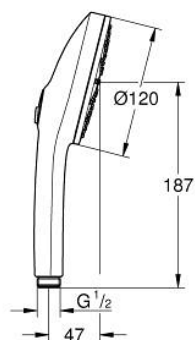

### TERMÉKLEÍRÁS

- Szín: króm
- színazonos zuhanytárcsa
- spray patterns: Rain, Jet, Booster
- maximális átfolyási sebesség (3 bar-nál): 7,9 l/perc
- GROHE EcoJoy technológia a kisebb vízfogyasztás érdekében
- GROHE AquaBooster - enhanced spray performance with intensified water flow
- GROHE SmartSwitch – egyszerűen forgassa el a tárcsát, hogy élvezhesse a kívánt vízsórásai lehetőséget
- GROHE DreamSpray tökéletes zuhanyugár
- GROHE LongLife felületkezelés
- GROHE SpeedClean vízkőmentesítő fúvókákkal
- Inner WaterGuide - belső szigetelés a felület
- univerzális rögzítési rendszer, illeszkedik minden normál zuhanycsőhöz
- minimális kifolyási nyomás 1,0 bar
- átfolyós vízmelegítővel is alkalmazható
- professional verzió

## 13 488 100 00 EUPHORIA 120 KÉZIZUHANY, 3 FÉLE VÍZSUGÁRRAL

**ALKATRÉSZEK**, március 2025 – now

1: Szűrő (Cikkszám 0700200M)