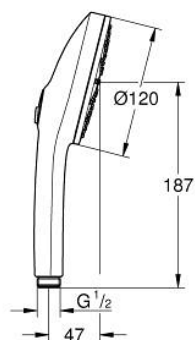

13 488 300 00 EUPHORIA 120 KÉZIZUHANY, 3 FÉLE VÍZSUGÁRRAL

TERMÉKLEÍRÁS

- Szín: króm
- színazonos zuhanytárcsa
- sugárfajták: Rain, Jet, Booster
- maximális átfolyási sebesség (3 bar nyomás mellett): 5,2 l/perc
- GROHE AquaBooster – fokozott sugárteljesítmény intenzívebb vízáramlással
- GROHE SmartSwitch – egyszerűen forgassa el a tárcsát, hogy élvezhesse a kívánt vízsórás lehetőséget
- GROHE DreamSpray tökéletes zuhanyugár
- GROHE LongLife felületkezelés
- GROHE SpeedClean vízkőmentesítő fúvókákkal
- Inner WaterGuide - belső szigetelés a felület
- univerzális rögzítési rendszer, illeszkedik minden normál zuhanycsőhöz
- minimális kifolyási nyomás 1,0 bar
- átfolyós vízmelegítővel is alkalmazható
- professional verzió

13 488 300 00 **EUPHORIA 120 KÉZIZUHANY, 3 FÉLE VÍZSUGÁRRAL**

ALKATRÉSZEK, március 2025 – now

1: Szűrő (Cikkszám 0700200M)