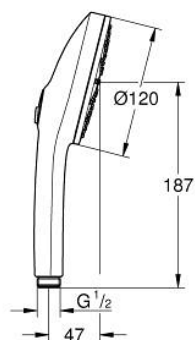

13 488 300 00 EUPHORIA 120 KÉZIZUHANY, 3 FÉLE VÍZSUGÁRRAL

TERMÉKLEÍRÁS

- Szín: króm
- színazonos zuhanytárcsa
- spray patterns: Rain, Jet, Booster
- maximum flow rate (at 3 bar): 5.2 l/min
- GROHE EcoJoy - extra hatékony vízhasználat, tökéletes átfolyás
- GROHE AquaBooster - enhanced spray performance with intensified water flow
- GROHE SmartSwitch – egyszerűen forgassa el a tárcsát, hogy élvezhesse a kívánt vízsórásai lehetőséget
- GROHE DreamSpray tökéletes zuhanyugár
- GROHE LongLife felületkezelés
- GROHE SpeedClean vízkőmentesítő fúvókákkal
- Inner WaterGuide - belső szigetelés a felület
- univerzális rögzítési rendszer, illeszkedik minden normál zuhanycsőhöz
- minimális kifolyási nyomás 1,0 bar
- átfolyós vízmelegítővel is alkalmazható
- professional verzió

13 488 300 00 **EUPHORIA 120 KÉZIZUHANY, 3 FÉLE VÍZSUGÁRRAL**

ALKATRÉSZEK, március 2025 – now

1: Szűrő (Cikkszám 0700200M)