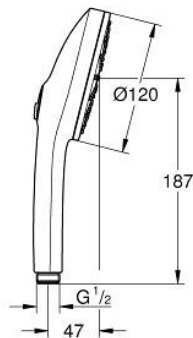

13 488 324 30 EUPHORIA 120 KÉZIZUHANY, 3 FÉLE VÍZSUGÁRRAL

TERMÉKLEÍRÁS

- Szín: matte black
- színazonos zuhanytárcsa
- sugárfajták: Rain, Jet, Booster
- maximális átfolyási sebesség (3 bar nyomás mellett): 5,2 l/perc
- GROHE AquaBooster – fokozott sugárteljesítmény intenzívebb vízáramlással
- GROHE SmartSwitch – egyszerűen forgassa el a tárcsát, hogy élvezhesse a kívánt vízsórás lehetőséget
- GROHE DreamSpray tökéletes zuhanyugár
- GROHE SpeedClean vízkőmentesítő fúvókákkal
- Inner WaterGuide - belső szigetelés a felület
- univerzális rögzítési rendszer, illeszkedik minden normál zuhanycsőhöz
- minimális kifolyási nyomás 1,0 bar
- átfolyós vízmelegítővel is alkalmazható
- professional verzió

13 488 324 30 EUPHORIA 120 KÉZIZUHANY, 3 FÉLE VÍZSUGÁRRAL

ALKATRÉSZEK, március 2025 – now

1: Szűrő (Cikkszám 0700200M)