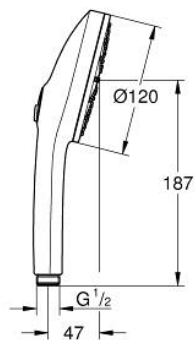

### TERMÉKLEÍRÁS

- Szín: matte black
- színazonos zuhanytárcsa
- spray patterns: Rain, Jet, Booster
- maximum flow rate (at 3 bar): 5.2 l/min
- GROHE EcoJoy - extra hatékony vízhasználat, tökéletes átfolyás
- GROHE AquaBooster - enhanced spray performance with intensified water flow
- GROHE SmartSwitch – egyszerűen forgassa el a tárcsát, hogy élvezhesse a kívánt vízsórási lehetőséget
- GROHE DreamSpray tökéletes zuhanyugár
- GROHE SpeedClean vízkőmentesítő fúvókákkal
- Inner WaterGuide - belső szigetelés a felület
- univerzális rögzítési rendszer, illeszkedik minden normál zuhanycsőhöz
- minimális kifolyási nyomás 1,0 bar
- átfolyós vízmelegítővel is alkalmazható
- professional verzió

13 488 324 30 **EUPHORIA 120 KÉZIZUHANY, 3 FÉLE VÍZSUGÁRRAL**

**ALKATRÉSZEK**, március 2025 – now

1: Szűrő (Cikkszám 0700200M)