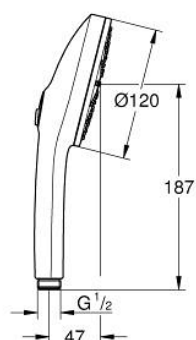

13 488 3AL 00 EUPHORIA 120 KÉZIZUHANY, 3 FÉLE VÍZSUGÁRRAL

TERMÉKLEÍRÁS

- Szín: Brushed Hard Graphite
- színazonos zuhanytárcsa
- sugárfajták: Rain, Jet, Booster
- maximális átfolyási sebesség (3 bar nyomás mellett): 5,2 l/perc
- GROHE AquaBooster – fokozott sugárteljesítmény intenzívebb vízáramlással
- GROHE SmartSwitch – egyszerűen forgassa el a tárcsát, hogy élvezhesse a kívánt vízszozási lehetőséget
- GROHE DreamSpray tökéletes zuhanyugár
- GROHE LongLife felületkezelés
- GROHE SpeedClean vízkőmentesítő fúvókákkal
- Inner WaterGuide - belső szigetelés a felület
- univerzális rögzítési rendszer, illeszkedik minden normál zuhanycsőhöz
- minimális kifolyási nyomás 1,0 bar
- átfolyós vízmelegítővel is alkalmazható
- professional verzió

13 488 3AL 00 **EUPHORIA 120 KÉZIZUHANY, 3 FÉLE VÍZSUGÁRRAL**

ALKATRÉSZEK, március 2025 – now

1: Szűrő (Cikkszám 0700200M)