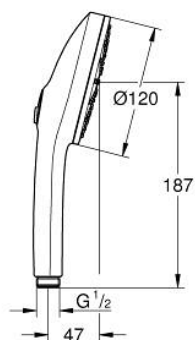

13 488 3AL 00 EUPHORIA 120 KÉZIZUHANY, 3 FÉLE VÍZSUGÁRRAL

TERMÉKLEÍRÁS

- Szín: Brushed Hard Graphite
- színazonos zuhanytárcsa
- spray patterns: Rain, Jet, Booster
- maximum flow rate (at 3 bar): 5.2 l/min
- GROHE EcoJoy - extra hatékony vízhasználat, tökéletes átfolyás
- GROHE AquaBooster - enhanced spray performance with intensified water flow
- GROHE SmartSwitch – egyszerűen forgassa el a tárcsát, hogy élvezhesse a kívánt vízsórásai lehetőséget
- GROHE DreamSpray tökéletes zuhanyugár
- GROHE LongLife felületkezelés
- GROHE SpeedClean vízkőmentesítő fúvókákkal
- Inner WaterGuide - belső szigetelés a felület
- univerzális rögzítési rendszer, illeszkedik minden normál zuhanycsőhöz
- minimális kifolyási nyomás 1,0 bar
- átfolyós vízmelegítővel is alkalmazható
- professional verzió

13 488 3AL 00 **EUPHORIA 120 KÉZIZUHANY, 3 FÉLE VÍZSUGÁRRAL**

ALKATRÉSZEK, március 2025 – now

1: Szűrő (Cikkszám 0700200M)