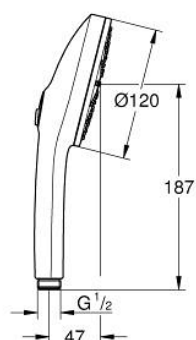

13 488 3DC 00 EUPHORIA 120 KÉZIZUHANY, 3 FÉLE VÍZSUGÁRRAL

TERMÉKLEÍRÁS

- Szín: SuperSteel
- színazonos zuhanytárcsa
- spray patterns: Rain, Jet, Booster
- maximum flow rate (at 3 bar): 5.2 l/min
- GROHE EcoJoy - extra hatékony vízhasználat, tökéletes átfolyás
- GROHE AquaBooster - enhanced spray performance with intensified water flow
- GROHE SmartSwitch – egyszerűen forgassa el a tárcsát, hogy élvezhesse a kívánt vízsórás lehetőséget
- GROHE DreamSpray tökéletes zuhanyugár
- GROHE LongLife felületkezelés
- GROHE SpeedClean vízkőmentesítő fúvókákkal
- Inner WaterGuide - belső szigetelés a felület
- univerzális rögzítési rendszer, illeszkedik minden normál zuhanycsőhöz
- minimális kifolyási nyomás 1,0 bar
- átfolyós vízmelegítővel is alkalmazható
- professional verzió

13 488 3DC 00 EUPHORIA 120 KÉZIZUHANY, 3 FÉLE VÍZSUGÁRRAL

ALKATRÉSZEK, március 2025 – now

1: Szűrő (Cikkszám 0700200M)