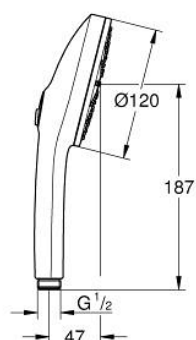

13 488 3DC 00 EUPHORIA 120 KÉZIZUHANY, 3 FÉLE VÍZSUGÁRRAL

TERMÉKLEÍRÁS

- Szín: SuperSteel
- színazonos zuhanytárcsa
- sugárfajták: Rain, Jet, Booster
- maximális átfolyási sebesség (3 bar nyomás mellett): 5,2 l/perc
- GROHE AquaBooster – fokozott sugárteljesítmény intenzívebb vízáramlással
- GROHE SmartSwitch – egyszerűen forgassa el a tárcsát, hogy élvezhesse a kívánt vízsórás lehetőséget
- GROHE DreamSpray tökéletes zuhanyugár
- GROHE LongLife felületkezelés
- GROHE SpeedClean vízkőmentesítő fúvókákkal
- Inner WaterGuide - belső szigetelés a felület
- univerzális rögzítési rendszer, illeszkedik minden normál zuhanycsőhöz
- minimális kifolyási nyomás 1,0 bar
- átfolyós vízmelegítővel is alkalmazható
- professional verzió

13 488 3DC 00 EUPHORIA 120 KÉZIZUHANY, 3 FÉLE VÍZSUGÁRRAL

ALKATRÉSZEK, március 2025 – now

1: Szűrő (Cikkszám 0700200M)