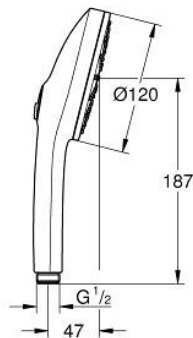

13 488 3DL 00 EUPHORIA 120 KÉZIZUHANY, 3 FÉLE VÍZSUGÁRRAL

TERMÉKLEÍRÁS

- Szín: Brushed Warm Sunset
- színazonos zuhanytárcsa
- sugárfajták: Rain, Jet, Booster
- maximális átfolyási sebesség (3 bar nyomás mellett): 5,2 l/perc
- GROHE AquaBooster – fokozott sugárteljesítmény intenzívebb vízáramlással
- GROHE SmartSwitch – egyszerűen forgassa el a tárcsát, hogy élvezhesse a kívánt vízszozási lehetőséget
- GROHE DreamSpray tökéletes zuhanyugár
- GROHE LongLife felületkezelés
- GROHE SpeedClean vízkőmentesítő fúvókákkal
- Inner WaterGuide - belső szigetelés a felület
- univerzális rögzítési rendszer, illeszkedik minden normál zuhanycsőhöz
- minimális kifolyási nyomás 1,0 bar
- átfolyós vízmelegítővel is alkalmazható
- professional verzió

13 488 3DL 00 **EUPHORIA 120 KÉZIZUHANY, 3 FÉLE VÍZSUGÁRRAL**

ALKATRÉSZEK, március 2025 – now

1: Szűrő (Cikkszám 0700200M)