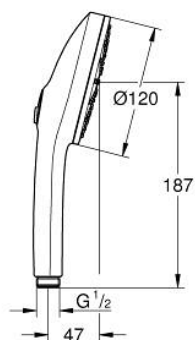

13 488 3DL 00 EUPHORIA 120 KÉZIZUHANY, 3 FÉLE VÍZSUGÁRRAL

TERMÉKLEÍRÁS

- Szín: Brushed Warm Sunset
- színazonos zuhanytárcsa
- spray patterns: Rain, Jet, Booster
- maximum flow rate (at 3 bar): 5.2 l/min
- GROHE EcoJoy - extra hatékony vízhasználat, tökéletes átfolyás
- GROHE AquaBooster - enhanced spray performance with intensified water flow
- GROHE SmartSwitch – egyszerűen forgassa el a tárcsát, hogy élvezhesse a kívánt vízsórás lehetőséget
- GROHE DreamSpray tökéletes zuhanyugár
- GROHE LongLife felületkezelés
- GROHE SpeedClean vízkőmentesítő fúvókákkal
- Inner WaterGuide - belső szigetelés a felület
- univerzális rögzítési rendszer, illeszkedik minden normál zuhanycsőhöz
- minimális kifolyási nyomás 1,0 bar
- átfolyós vízmelegítővel is alkalmazható
- professional verzió

13 488 3DL 00 **EUPHORIA 120 KÉZIZUHANY, 3 FÉLE VÍZSUGÁRRAL**

ALKATRÉSZEK, március 2025 – now

1: Szűrő (Cikkszám 0700200M)