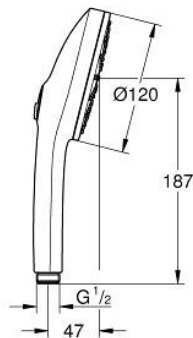

### TERMÉKLEÍRÁS

- Szín: Brushed Cool Sunrise
- színazonos zuhanytárcsa
- spray patterns: Rain, Jet, Booster
- maximum flow rate (at 3 bar): 5.2 l/min
- GROHE EcoJoy - extra hatékony vízhasználat, tökéletes átfolyás
- GROHE AquaBooster - enhanced spray performance with intensified water flow
- GROHE SmartSwitch – egyszerűen forgassa el a tárcsát, hogy élvezhesse a kívánt vízsórás lehetőséget
- GROHE DreamSpray tökéletes zuhanyugár
- GROHE LongLife felületkezelés
- GROHE SpeedClean vízkőmentesítő fúvókákkal
- Inner WaterGuide - belső szigetelés a felület
- univerzális rögzítési rendszer, illeszkedik minden normál zuhanycsőhöz
- minimális kifolyási nyomás 1,0 bar
- átfolyós vízmelegítővel is alkalmazható
- professional verzió

13 488 3GN 00 **EUPHORIA 120 KÉZIZUHANY, 3 FÉLE VÍZSUGÁRRAL**

**ALKATRÉSZEK**, március 2025 – now

1: Szűrő (Cikkszám 0700200M)