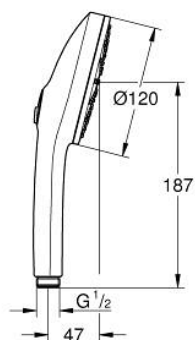

13 488 3GN 00 EUPHORIA 120 KÉZIZUHANY, 3 FÉLE VÍZSUGÁRRAL

TERMÉKLEÍRÁS

- Szín: Brushed Cool Sunrise
- színazonos zuhanytárcsa
- sugárfajták: Rain, Jet, Booster
- maximális átfolyási sebesség (3 bar nyomás mellett): 5,2 l/perc
- GROHE AquaBooster – fokozott sugárteljesítmény intenzívebb vízáramlással
- GROHE SmartSwitch – egyszerűen forgassa el a tárcsát, hogy élvezhesse a kívánt vízsórás lehetőséget
- GROHE DreamSpray tökéletes zuhanyugár
- GROHE LongLife felületkezelés
- GROHE SpeedClean vízkőmentesítő fúvókákkal
- Inner WaterGuide - belső szigetelés a felület
- univerzális rögzítési rendszer, illeszkedik minden normál zuhanycsőhöz
- minimális kifolyási nyomás 1,0 bar
- átfolyós vízmelegítővel is alkalmazható
- professional verzió

13 488 3GN 00 **EUPHORIA 120 KÉZIZUHANY, 3 FÉLE VÍZSUGÁRRAL**

ALKATRÉSZEK, március 2025 – now

1: Szűrő (Cikkszám 0700200M)