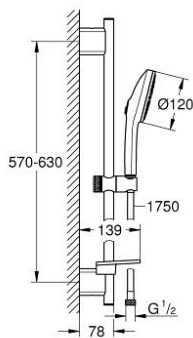

13 488 400 00 EUPHORIA 120 SHOWER RAIL SET 3 SPRAYS (RAIN, JET, BOOSTER)

TERMÉKLEÍRÁS

- Szín: króm
- az alábbiakból áll:
 - hand shower Euphoria 120 with AquaBooster (134 883)
 - maximum flow rate (at 3 bar): 5.2 l/min
 - színazonos zuhanytárcsa
 - shower rail 600 mm (26 602)
 - fém faltartókkal
 - Silverflex zuhanygégecső 1750 mm 1/2" x 1/2" (28 388 000)
 - GROHE EasyReach polc
 - GROHE EcoJoy - extra hatékony vízhasználat, tökéletes átfolyás
 - GROHE AquaBooster - enhanced spray performance with intensified water flow
 - GROHE SmartSwitch – egyszerűen forgassa el a tárcsát, hogy élvezhesse a kívánt vízszerzési lehetőséget
 - GROHE DreamSpray tökéletes zuhany sugár
 - GROHE LongLife felületkezelés
 - GROHE FastFixation (a falitartók távolsága a meglévő furatokhoz állítható)
 - GROHE TileFix állítható távolság a felső és az alsó tartón
 - GROHE SpeedClean vízkőmentesítő fúvókákkal
 - Inner WaterGuide - belső szigetelés a felület
 - TwistStop csavarodásmentes zuhanygégecső
 - minimális kifolyási nyomás 1,0 bar
 - átfolyós vízmelegítővel is alkalmazható
- professional verzió

13 488 400 00 EUPHORIA 120 SHOWER RAIL SET 3 SPRAYS (RAIN, JET, BOOSTER)

ALKATRÉSZEK, március 2025 – now

- 1: Zuhanyrúd-tartó (Cikkszám 48425000)
- 3: Csúszóelem (Cikkszám 48424000)
- 3: Szappantartó (Cikkszám 48426000)
- 4: Szűrő (Cikkszám 0700200M)