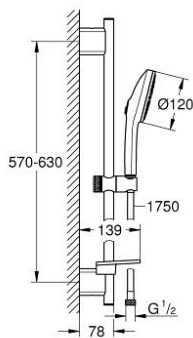

13 488 4AL 00 EUPHORIA 120 SHOWER RAIL SET 3 SPRAYS (RAIN, JET, BOOSTER)

TERMÉKLEÍRÁS

- Szín: Brushed Hard Graphite
- az alábbiakból áll:
 - hand shower Euphoria 120 with AquaBooster (134 883)
 - maximum flow rate (at 3 bar): 5.2 l/min
 - színazonos zuhanytárcsa
 - shower rail 600 mm (26 602)
 - fém faltartókkal
 - Silverflex zuhanygégecső 1750 mm 1/2" x 1/2" (28 388 000)
 - GROHE EasyReach polc
 - GROHE EcoJoy - extra hatékony vízhasználat, tökéletes átfolyás
 - GROHE AquaBooster - enhanced spray performance with intensified water flow
 - GROHE SmartSwitch – egyszerűen forgassa el a tárcsát, hogy élvezhesse a kívánt vízszerési lehetőséget
 - GROHE DreamSpray tökéletes zuhany sugár
 - GROHE LongLife felületkezelés
 - GROHE FastFixation (a falitartók távolsága a meglévő furatokhoz állítható)
 - GROHE TileFix állítható távolság a felső és az alsó tartón
 - GROHE SpeedClean vízkőmentesítő fúvókákkal
 - Inner WaterGuide - belső szigetelés a felület
 - TwistStop csavarodásmentes zuhanygégecső
 - minimális kifolyási nyomás 1,0 bar
 - átfolyós vízmelegítővel is alkalmazható
- professional verzió