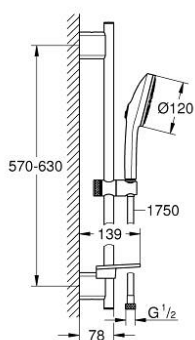

13 488 4DC 00 EUPHORIA 120 SHOWER RAIL SET 3 SPRAYS (RAIN, JET, BOOSTER)

TERMÉKLEÍRÁS

- Szín: SuperSteel
- az alábbiakból áll:
- hand shower Euphoria 120 with AquaBooster (134 883)
- maximum flow rate (at 3 bar): 5.2 l/min
- színazonos zuhanytárcsa
- shower rail 600 mm (26 602)
- fém faltartókkal
- Silverflex zuhanygégecső 1750 mm 1/2" x 1/2" (28 388 000)
- GROHE EasyReach polc
- GROHE EcoJoy - extra hatékony vízhasználat, tökéletes átfolyás
- GROHE AquaBooster - enhanced spray performance with intensified water flow
- GROHE SmartSwitch – egyszerűen forgassa el a tárcsát, hogy élvezhesse a kívánt vízszerési lehetőséget
- GROHE DreamSpray tökéletes zuhany sugár
- GROHE LongLife felületkezelés
- GROHE FastFixation (a falitartók távolsága a meglévő furatokhoz állítható)
- GROHE TileFix állítható távolság a felső és az alsó tartón
- GROHE SpeedClean vízkőmentesítő fúvókákkal
- Inner WaterGuide - belső szigetelés a felület
- TwistStop csavarodásmentes zuhanygégecső
- minimális kifolyási nyomás 1,0 bar
- átfolyós vízmelegítővel is alkalmazható
- professional verzió