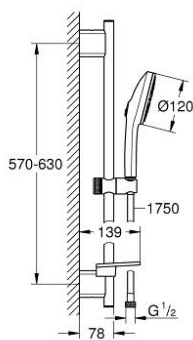

## 13 488 4DL 00 EUPHORIA 120 SHOWER RAIL SET 3 SPRAYS (RAIN, JET, BOOSTER)

### TERMÉKLEÍRÁS

- Szín: Brushed Warm Sunset
- az alábbiakból áll:
  - hand shower Euphoria 120 with AquaBooster (134 883)
  - maximum flow rate (at 3 bar): 5.2 l/min
  - színazonos zuhanytárcsa
  - shower rail 600 mm (26 602)
  - fém faltartókkal
  - Silverflex zuhanygégecső 1750 mm 1/2" x 1/2" (28 388 000)
  - GROHE EasyReach polc
  - GROHE EcoJoy - extra hatékony vízhasználat, tökéletes átfolyás
  - GROHE AquaBooster - enhanced spray performance with intensified water flow
  - GROHE SmartSwitch – egyszerűen forgassa el a tárcsát, hogy élvezhesse a kívánt vízszerzési lehetőséget
  - GROHE DreamSpray tökéletes zuhany sugár
  - GROHE LongLife felületkezelés
  - GROHE FastFixation (a falitartók távolsága a meglévő furatokhoz állítható)
  - GROHE TileFix állítható távolság a felső és az alsó tartón
  - GROHE SpeedClean vízkőmentesítő fúvókákkal
  - Inner WaterGuide - belső szigetelés a felület
  - TwistStop csavarodásmentes zuhanygégecső
  - minimális kifolyási nyomás 1,0 bar
  - átfolyós vízmelegítővel is alkalmazható
- professional verzió