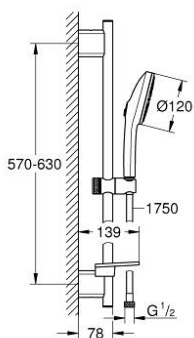

13 488 4GN 00 EUPHORIA 120 SHOWER RAIL SET 3 SPRAYS (RAIN, JET, BOOSTER)

TERMÉKLEÍRÁS

- Szín: Brushed Cool Sunrise
- az alábbiakból áll:
- hand shower Euphoria 120 with AquaBooster (134 883)
- maximum flow rate (at 3 bar): 5.2 l/min
- színazonos zuhanytárcsa
- shower rail 600 mm (26 602)
- fém faltartókkal
- Silverflex zuhanygégecső 1750 mm 1/2" x 1/2" (28 388 000)
- GROHE EasyReach polc
- GROHE EcoJoy - extra hatékony vízhasználat, tökéletes átfolyás
- GROHE AquaBooster - enhanced spray performance with intensified water flow
- GROHE SmartSwitch – egyszerűen forgassa el a tárcsát, hogy élvezhesse a kívánt vízszerzési lehetőséget
- GROHE DreamSpray tökéletes zuhany sugár
- GROHE LongLife felületkezelés
- GROHE FastFixation (a falitartók távolsága a meglévő furatokhoz állítható)
- GROHE TileFix állítható távolság a felső és az alsó tartón
- GROHE SpeedClean vízkőmentesítő fúvókákkal
- Inner WaterGuide - belső szigetelés a felület
- TwistStop csavarodásmentes zuhanygégecső
- minimális kifolyási nyomás 1,0 bar
- átfolyós vízmelegítővel is alkalmazható
- professional verzió