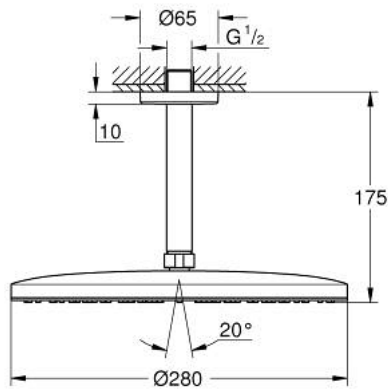

13 548 500 00 EUPHORIA 280 FEJZUHANY KÉSZLET MENNYEZETRE 142 MM, 1 FUNKCIÓS

TERMÉKLEÍRÁS

- Szín: króm
- az alábbiakból áll:
 - head shower Euphoria 280 with DripStop (114 289)
- zuhanysugár: Rain
- metal shower face
- maximális átfolyási sebesség (3 bar-nál): 7,6 l/perc
- gömbcsuklóval, forgási szög $\pm 10^\circ$
- zuhanykar mennyezetre 142 mm (28 724)
- GROHE EcoJoy technológia a kisebb vízfogyasztás érdekében
- GROHE DreamSpray tökéletes zuhanysugár
- GROHE SpeedClean vízkőmentesítő fúvókákkal
- Inner WaterGuide - belső szigetelés a felület
- GROHE LongLife felületkezelés
- átfolyós vízmelegítővel is alkalmazható
- professional verzió