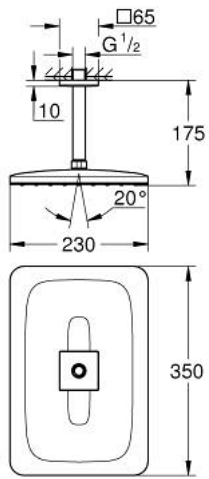

13 548 600 00 EUPHORIA 350 X 230 FEJZUHANY KÉSZLET MENNYEZETRE 142 MM, 1 FUNKCIÓS

TERMÉKLEÍRÁS

- Szín: króm
- az alábbiakból áll:
 - head shower Euphoria 350 x 230 with DripStop (114 297)
 - zuhany sugár: Rain
 - metal shower face
- maximális átfolyási sebesség (3 bar-nál): 7,6 l/perc
- gömbcsuklóval, forgási szög $\pm 10^\circ$
- zuhanykar mennyezetre 142 mm (27 485)
- GROHE EcoJoy technológia a kisebb vízfogyasztás érdekében
- GROHE DreamSpray tökéletes zuhany sugár
- GROHE SpeedClean vízkőmentesítő fúvókákkal
- Inner WaterGuide - belső szigetelés a felület
- GROHE LongLife felületkezelés
- átfolyós vízmelegítővel is alkalmazható
- professional verzió