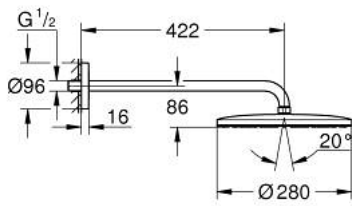

## 13 548 700 00 EUPHORIA 280 FEJZUHANY SZETT 422 MM, 1 FUNKCIÓS

### TERMÉKLEÍRÁS

- Szín: króm
- az alábbiakból áll:
- head shower Euphoria 280 with DripStop (114 289)
- zuhany sugár: Rain
- metal shower face
- maximális átfolyási sebesség (3 bar-nál): 7,6 l/perc
- gömbcsuklóval, forgási szög  $\pm 10^\circ$
- 450 mm zuhanykar (26 146 000)
- GROHE EcoJoy technológia a kisebb vízfogyasztás érdekében
- GROHE DreamSpray tökéletes zuhany sugár
- GROHE SpeedClean vízkőmentesítő fúvókákkal
- Inner WaterGuide - belső szigetelés a felület
- GROHE LongLife felületkezelés
- átfolyós vízmelegítővel is alkalmazható
- professional verzió