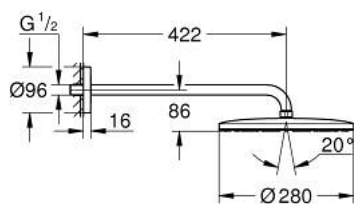

## 13 548 724 30 EUPHORIA 280 FEJZUHANY SZETT 422 MM, 1 FUNKCIÓS

### TERMÉKLEÍRÁS

- Szín: matte black
- az alábbiakból áll:
- head shower Euphoria 280 with DripStop
- zuhanysugár: Rain
- metal shower face
- maximális átfolyási sebesség (3 bar-nál): 7,6 l/perc
- gömbcsuklóval, forgási szög  $\pm 10^\circ$
- shower arm 422 mm
- GROHE EcoJoy technológia a kisebb vízfogyasztás érdekében
- GROHE DreamSpray tökéletes zuhanysugár
- GROHE SpeedClean vízkőmentesítő fúvókákkal
- Inner WaterGuide - belső szigetelés a felület
- átfolyós vízmelegítővel is alkalmazható
- professional verzió