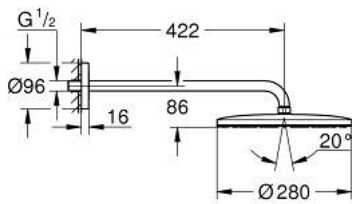

13 548 7AL 00 EUPHORIA 280 FEJZUHANY SZETT 422 MM, 1 FUNKCIÓS

TERMÉKLEÍRÁS

- Szín: Brushed Hard Graphite
- az alábbiakból áll:
- head shower Euphoria 280 with DripStop
- zuhany sugár: Rain
- metal shower face
- maximális átfolyási sebesség (3 bar-nál): 7,6 l/perc
- gömbcsuklóval, forgási szög $\pm 10^\circ$
- shower arm 422 mm
- GROHE EcoJoy technológia a kisebb vízfogyasztás érdekében
- GROHE DreamSpray tökéletes zuhany sugár
- GROHE SpeedClean vízkőmentesítő fúvókákkal
- Inner WaterGuide - belső szigetelés a felület
- GROHE LongLife felületkezelés
- átfolyós vízmelegítővel is alkalmazható
- professional verzió