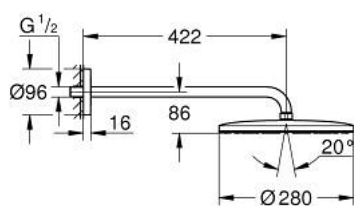

13 548 7DA 00 EUPHORIA 280 FEJZUHANY SZETT 422 MM, 1 FUNKCIÓS

TERMÉKLEÍRÁS

- Szín: Warm Sunset
- az alábbiakból áll:
 - head shower Euphoria 280 with DripStop
 - zuhanysugár: Rain
 - metal shower face
 - maximális átfolyási sebesség (3 bar-nál): 7,6 l/perc
 - gömbcsuklóval, forgási szög $\pm 10^\circ$
 - shower arm 422 mm
- GROHE EcoJoy technológia a kisebb vízfogyasztás érdekében
- GROHE DreamSpray tökéletes zuhanysugár
- GROHE SpeedClean vízkőmentesítő fúvókákkal
- Inner WaterGuide - belső szigetelés a felület
- GROHE LongLife felületkezelés
- átfolyós vízmelegítővel is alkalmazható
- professional verzió