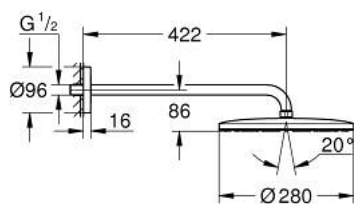

13 548 7DC 00 EUPHORIA 280 FEJZUHANY SZETT 422 MM, 1 FUNKCIÓS

TERMÉKLEÍRÁS

- Szín: SuperSteel
- az alábbiakból áll:
- head shower Euphoria 280 with DripStop
- zuhanysugár: Rain
- metal shower face
- maximális átfolyási sebesség (3 bar-nál): 7,6 l/perc
- gömbcsuklóval, forgási szög ± 10°
- shower arm 422 mm
- GROHE EcoJoy technológia a kisebb vízfogyasztás érdekében
- GROHE DreamSpray tökéletes zuhanysugár
- GROHE SpeedClean vízkőmentesítő fúvókákkal
- Inner WaterGuide - belső szigetelés a felület
- GROHE LongLife felületkezelés
- átfolyós vízmelegítővel is alkalmazható
- professional verzió