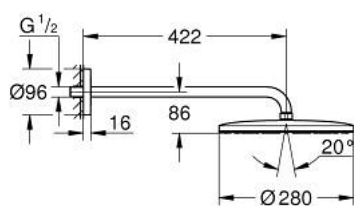

13 548 7DL 00 EUPHORIA 280 FEJZUHANY SZETT 422 MM, 1 FUNKCIÓS

TERMÉKLEÍRÁS

- Szín: Brushed Warm Sunset
- az alábbiakból áll:
- head shower Euphoria 280 with DripStop
- zuhanysugár: Rain
- metal shower face
- maximális átfolyási sebesség (3 bar-nál): 7,6 l/perc
- gömbcsuklóval, forgási szög $\pm 10^\circ$
- shower arm 422 mm
- GROHE EcoJoy technológia a kisebb vízfogyasztás érdekében
- GROHE DreamSpray tökéletes zuhanysugár
- GROHE SpeedClean vízkőmentesítő fúvókákkal
- Inner WaterGuide - belső szigetelés a felület
- GROHE LongLife felületkezelés
- átfolyós vízmelegítővel is alkalmazható
- professional verzió