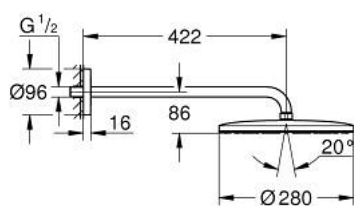

13 548 7GL 00 EUPHORIA 280 FEJZUHANY SZETT 422 MM, 1 FUNKCIÓS

TERMÉKLEÍRÁS

- Szín: Cool Sunrise
- az alábbiakból áll:
 - head shower Euphoria 280 with DripStop
 - zuhany sugár: Rain
 - metal shower face
 - maximális átfolyási sebesség (3 bar-nál): 7,6 l/perc
 - gömbcsuklóval, forgási szög $\pm 10^\circ$
 - shower arm 422 mm
- GROHE EcoJoy technológia a kisebb vízfogyasztás érdekében
- GROHE DreamSpray tökéletes zuhany sugár
- GROHE SpeedClean vízkőmentesítő fúvókákkal
- Inner WaterGuide - belső szigetelés a felület
- GROHE LongLife felületkezelés
- átfolyós vízmelegítővel is alkalmazható
- professional verzió